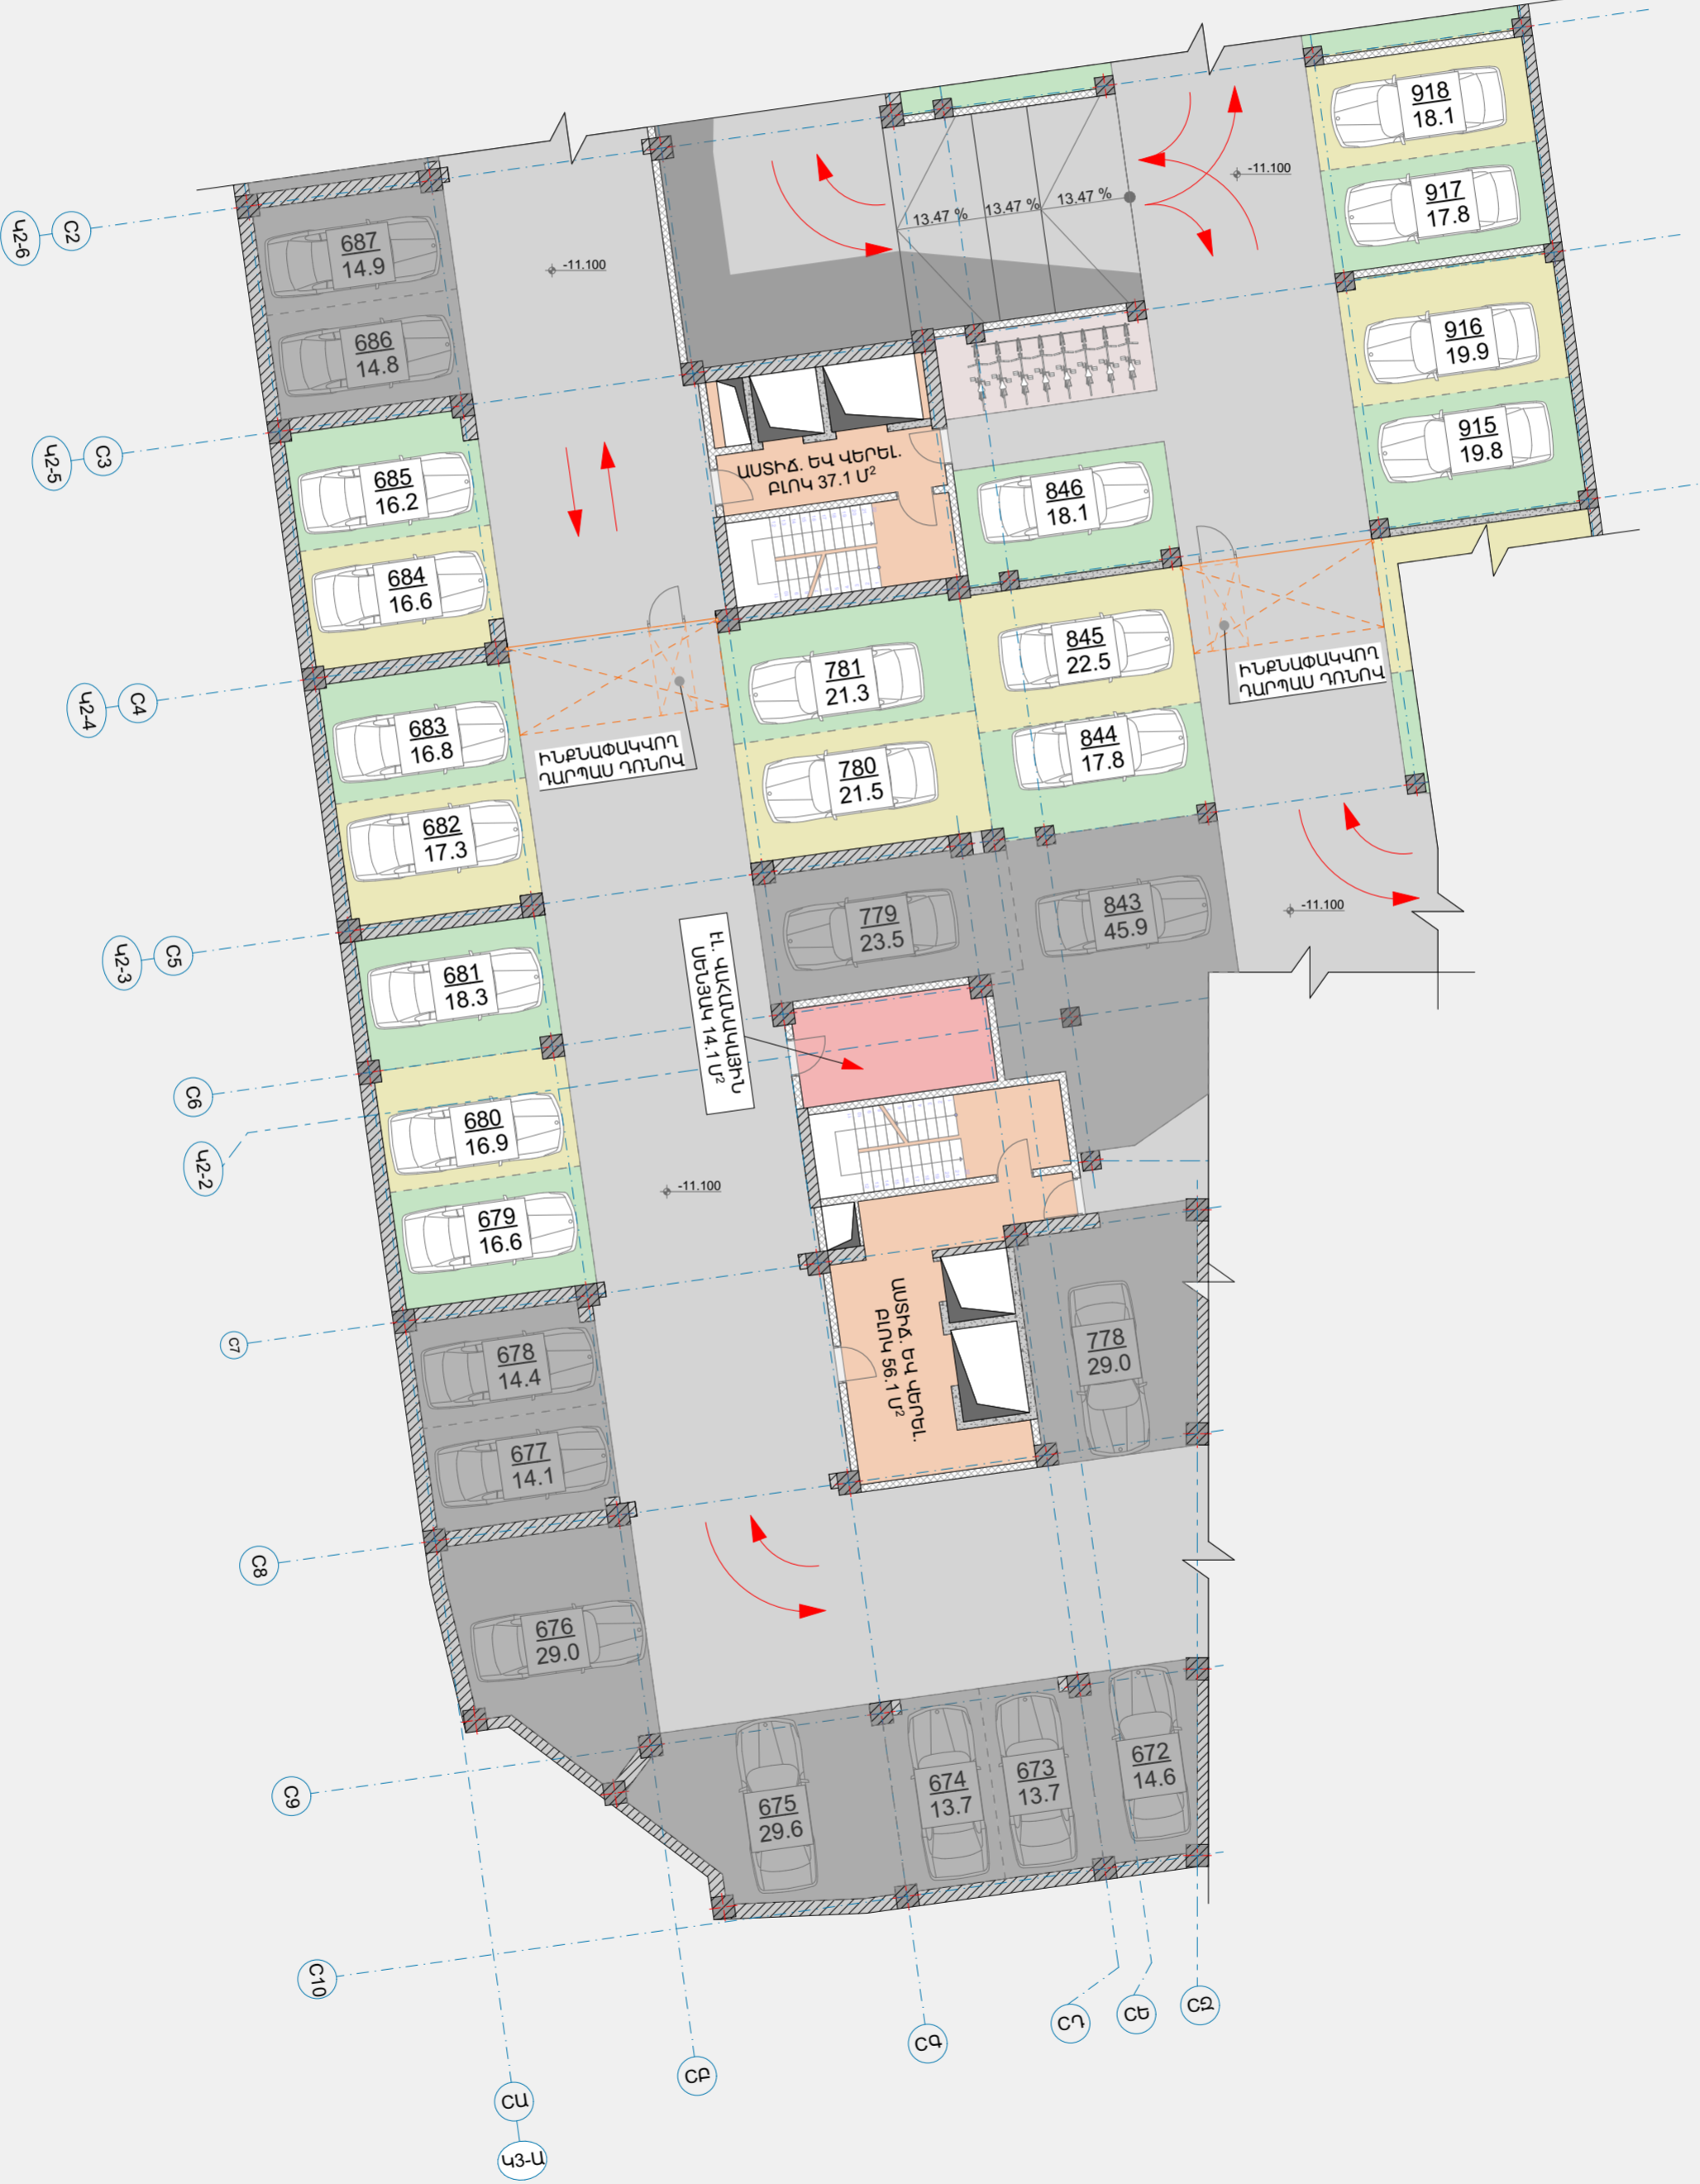

B Մասնաշենք -3 Հարկ

B -3 հարկ

■ Մոխրագույն գույնով նշված ավտոկայանատեղիները ծրագրի շրջանակում հասանելի չեն:

B Մասնաշենք -4 Հարկ

B -4 հարկ

■ Մոխրագույն գույնով նշված ավտոկայանատեղիները ծրագրի շրջանակում հասանելի չեն:

Շ Մասնաշենք -2 հարկ

C -2 հարկ

■ Մոխրագույն գույնով նշված ավտոկայանատեղիները ծրագրի շրջանակում հասանելի չեն:

Շ Մասնաշենք -3 Հարկ

Շ -3 հարկ

■ Մոխրագույն գույնով նշված ավտոկայանատեղիները ծրագրի շրջանակում հասանելի չեն:

Շ Մասնաշենք -4 Հարկ

Շ -4 հարկ

■ Մոխրագույն գույնով նշված ավտոկայանատեղիները ծրագրի շրջանակում հասանելի չեն:

D Մասնաշենք -2 հարկ

D -2 հարկ

■ Մոխրագույն գույնով նշված ավտոկայանատեղիները ծրագրի շրջանակում հասանելի չեն: