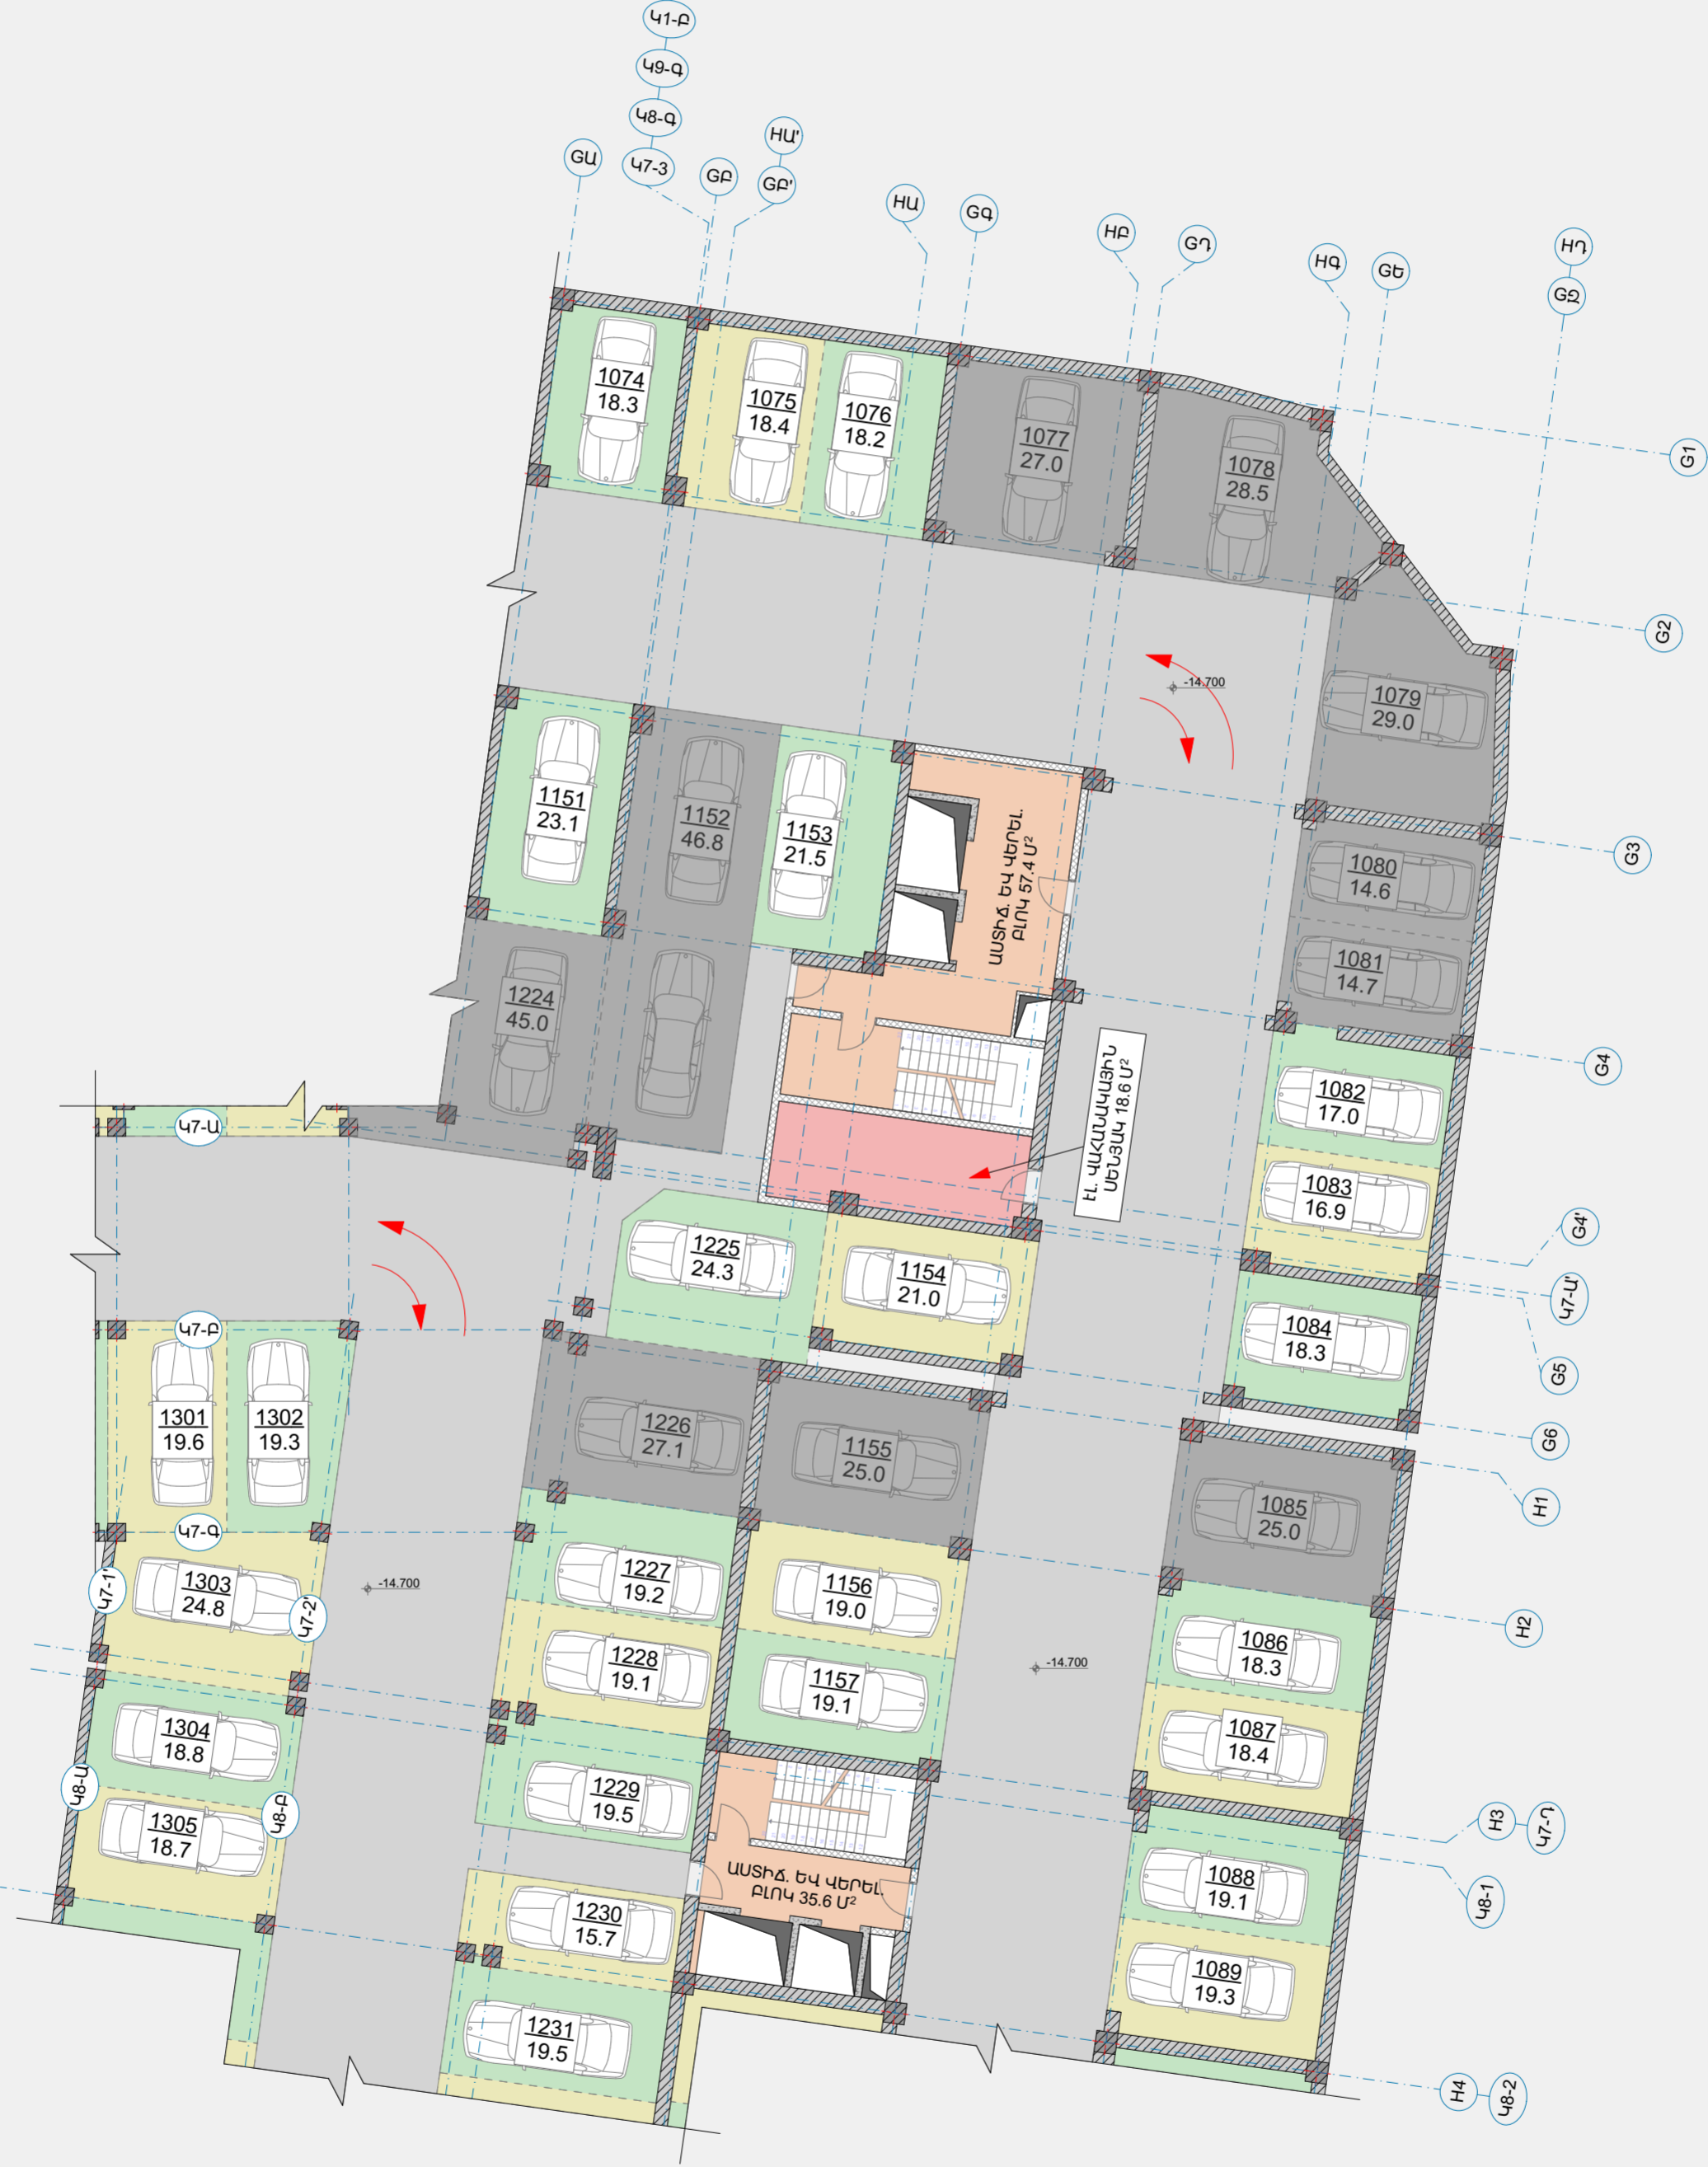

G Մասնաշենք -4 Հարկ

G -4 հարկ

■ Մոխրագույն գույնով նշված ավտոկայանատեղիները ծրագրի շրջանակում հասանելի չեն: