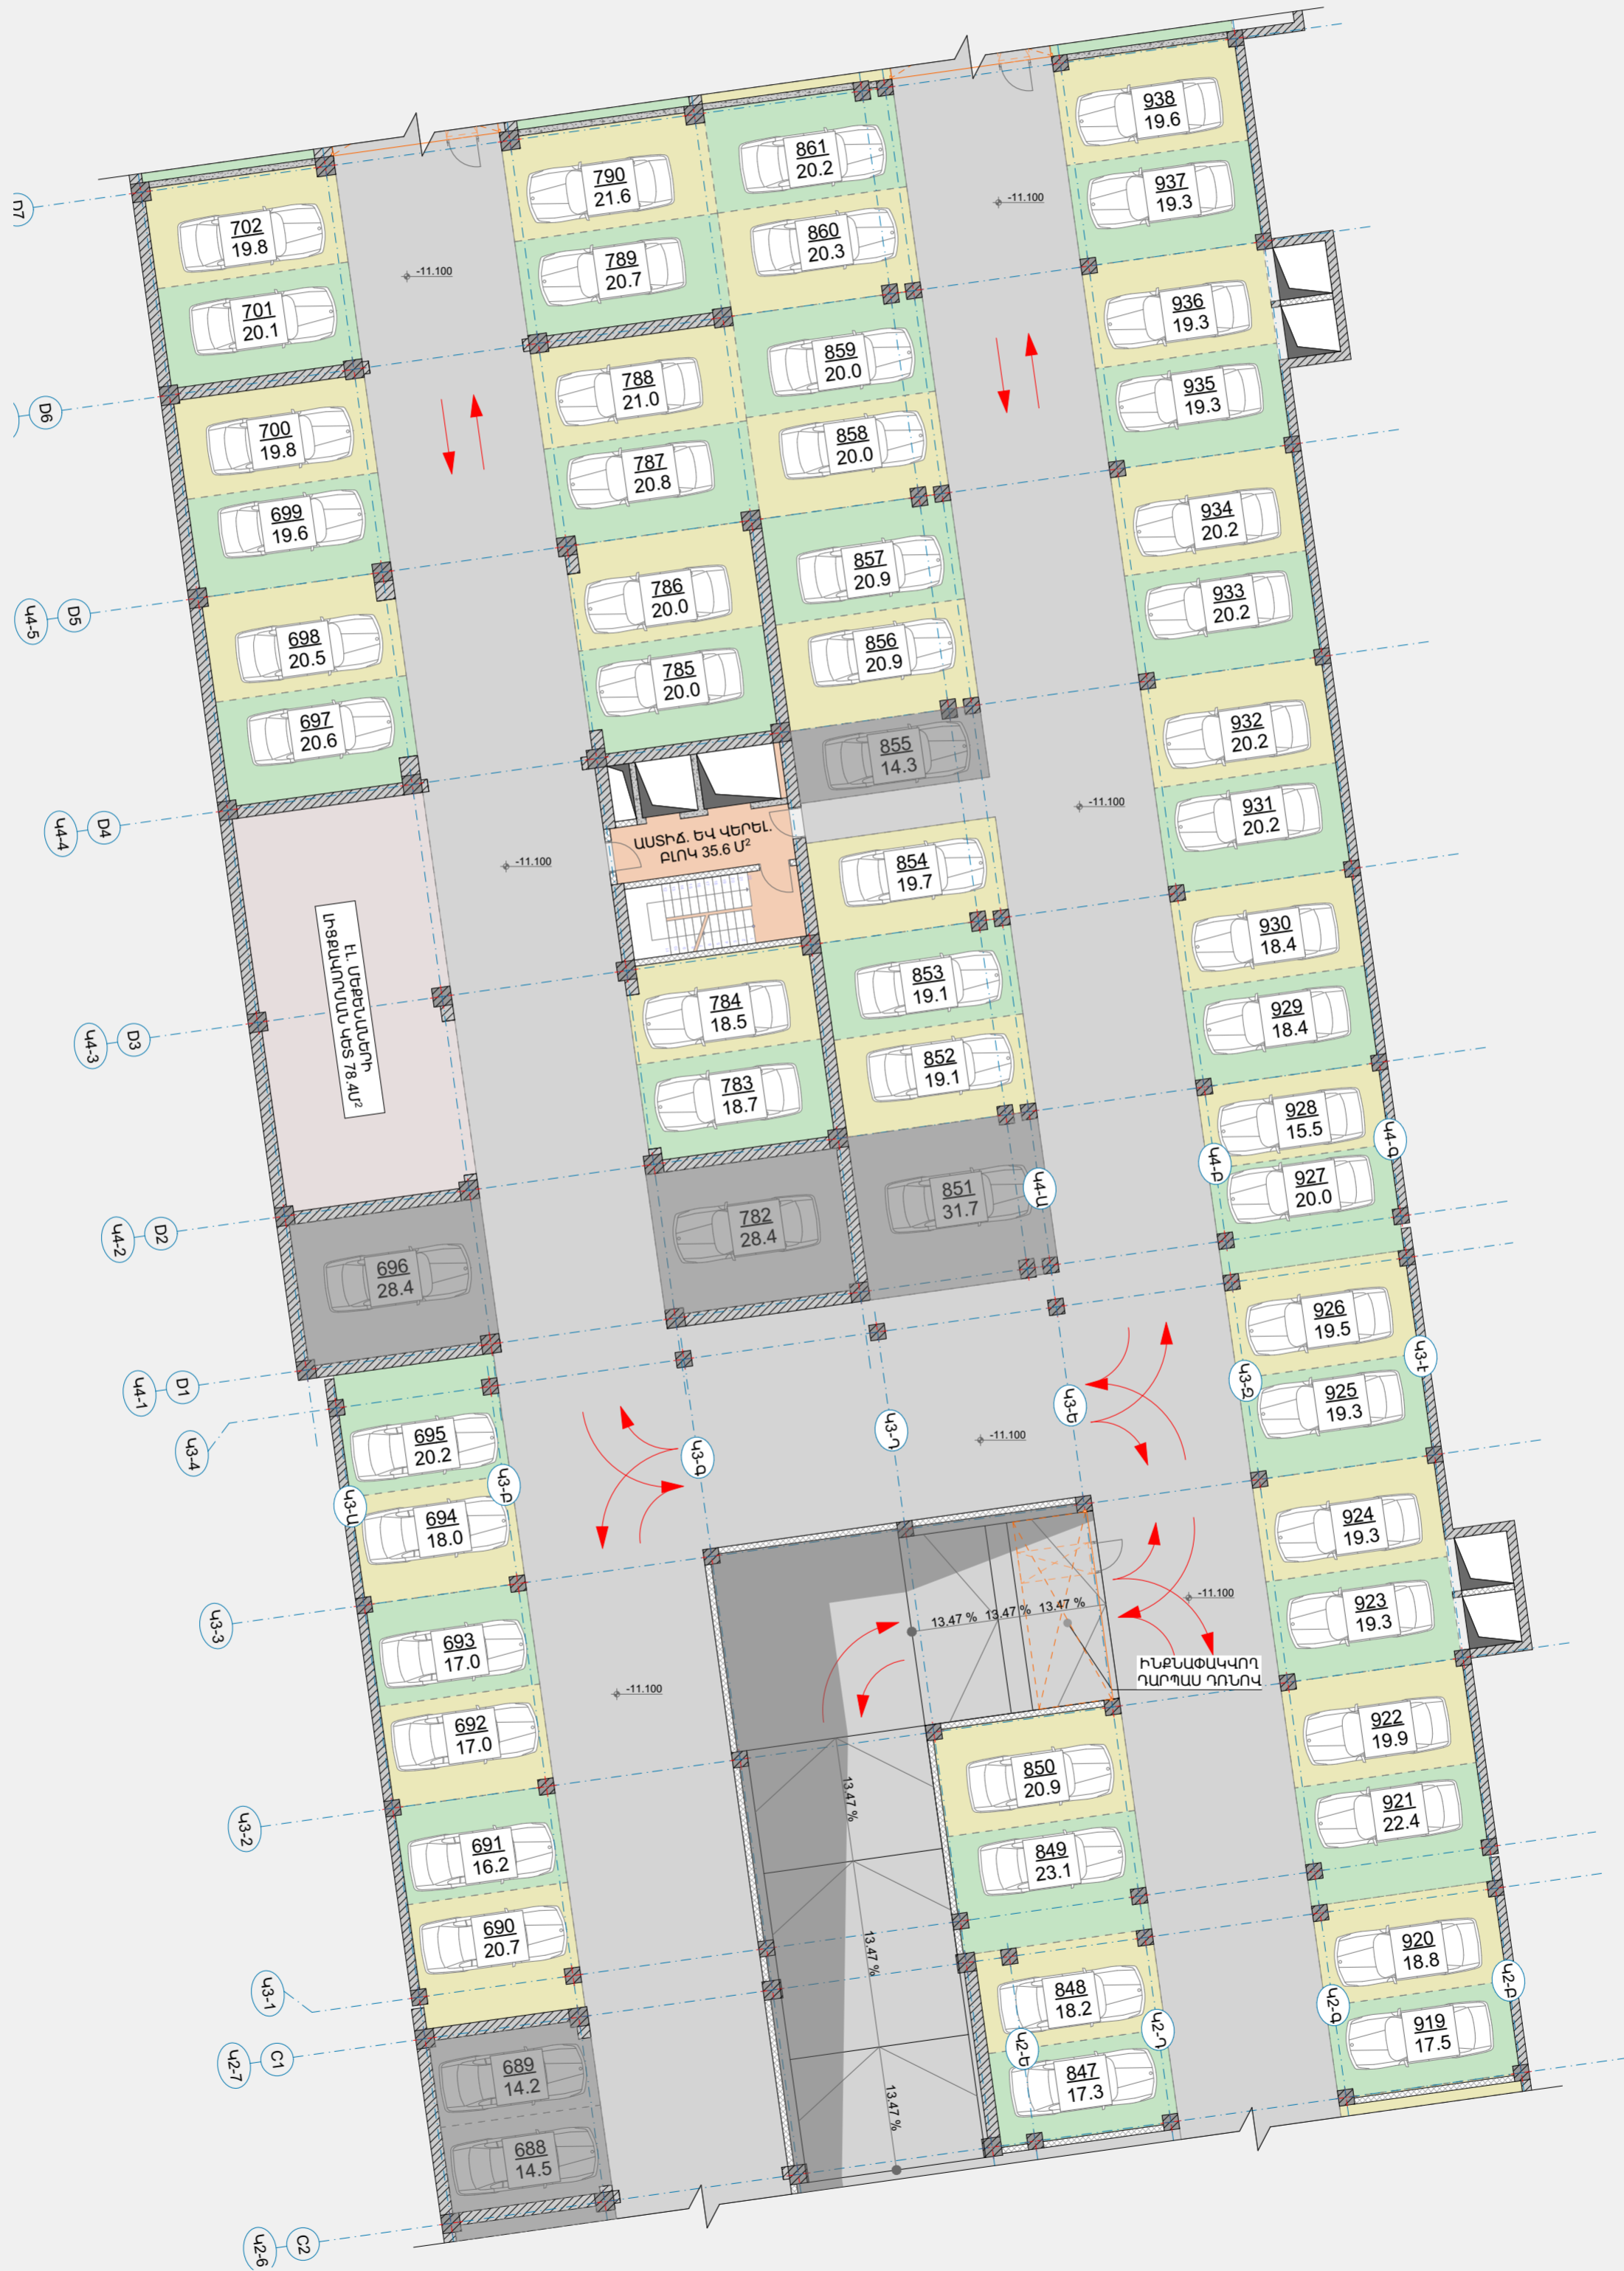

D Մասնաշենք -3 Հարկ

D -3 հարկ