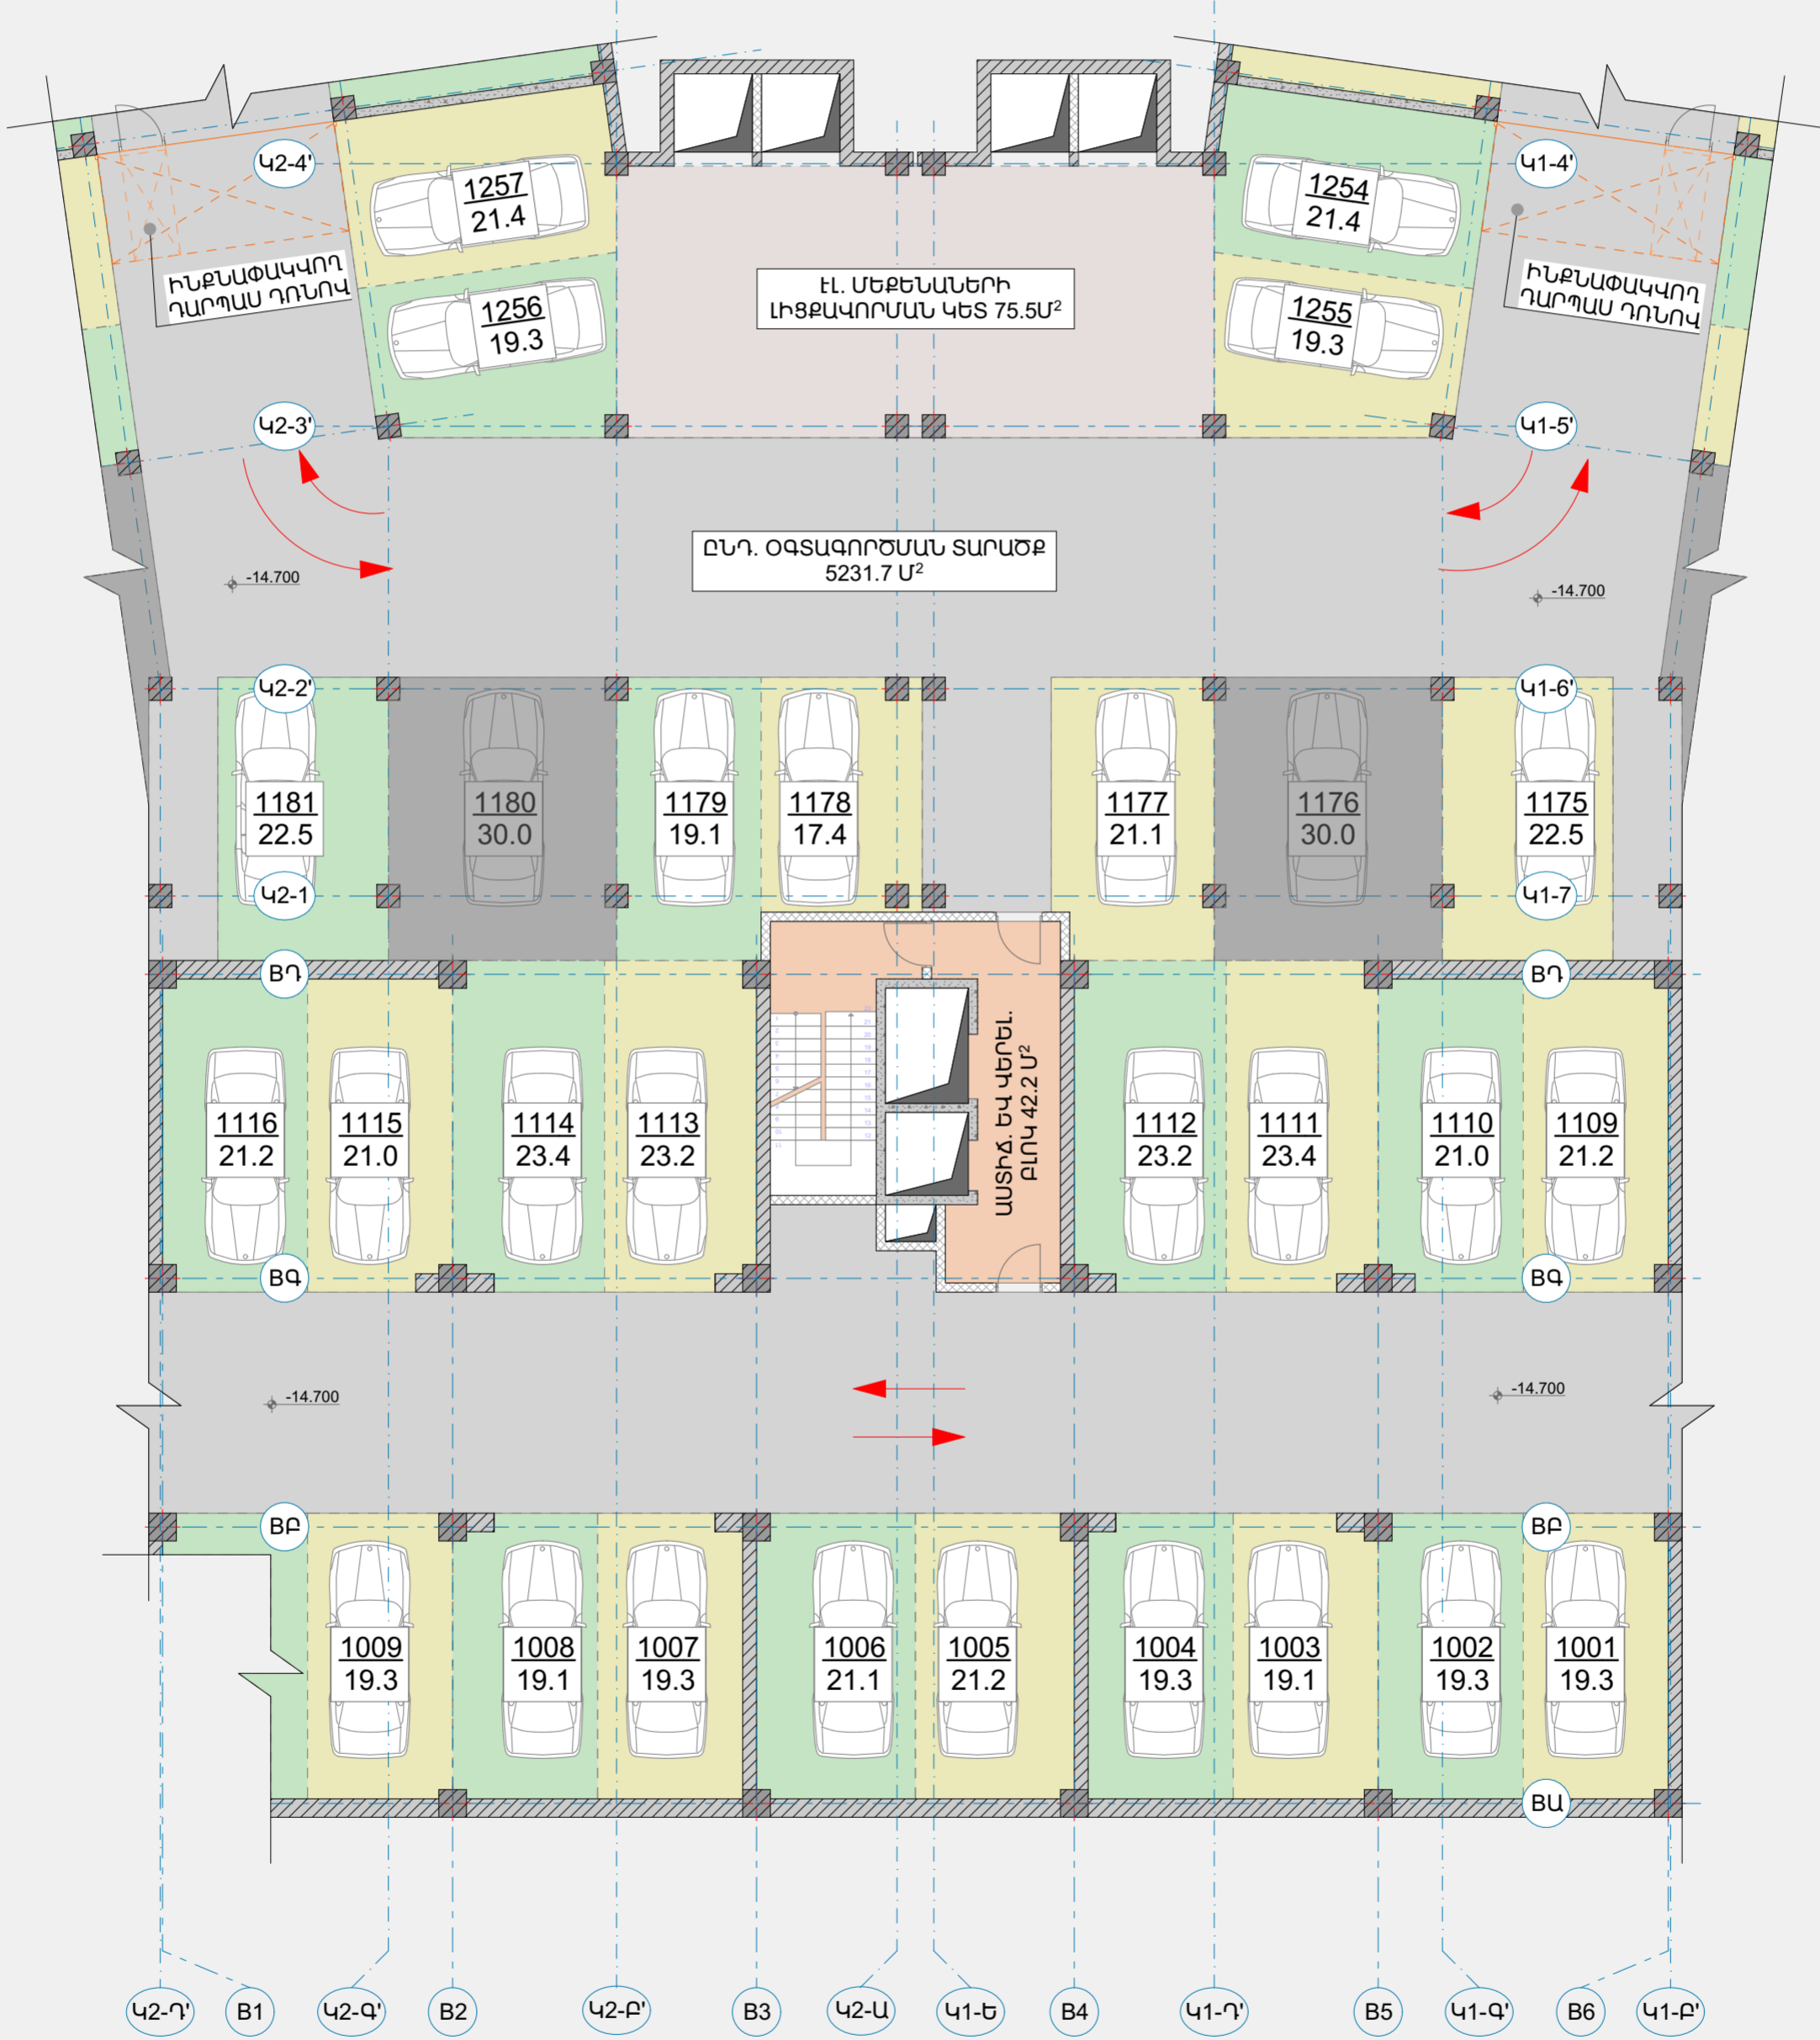

A Մասնաշենք -4 հարկ

A -4 հարկ

■ Մոխրագույն գույնով նշված ավտոկայանատեղիները ծրագրի շրջանակում հասանելի չեն:

В Մասնաշենք -2 Հարկ

В -2 հարկ

■ Մոխրագույն գույնով նշված ավտոկայանատեղիները ծրագրի շրջանակում հասանելի չեն:

B Մասնաշենք -3 Հարկ

B -3 հարկ

■ Մոխրագույն գույնով նշված ավտոկայանատեղիները ծրագրի շրջանակում հասանելի չեն:

B Մասնաշենք -4 Հարկ

B -4 հարկ

■ Մոխրագույն գույնով նշված ավտոկայանատեղիները ծրագրի շրջանակում հասանելի չեն:

Շ Մասնաշենք -2 հարկ

C -2 հարկ

■ Մոխրագույն գույնով նշված ավտոկայանատեղիները ծրագրի շրջանակում հասանելի չեն:

Շ Մասնաշենք -3 Հարկ

Շ -3 հարկ

■ Մոխրագույն գույնով նշված ավտոկայանատեղիները ծրագրի շրջանակում հասանելի չեն:

Շ Մասնաշենք -4 Հարկ

Շ -4 հարկ

■ Մոխրագույն գույնով նշված ավտոկայանատեղիները ծրագրի շրջանակում հասանելի չեն:

D Մասնաշենք -2 հարկ

D -2 հարկ

■ Մոխրագույն գույնով նշված ավտոկայանատեղիները ծրագրի շրջանակում հասանելի չեն: