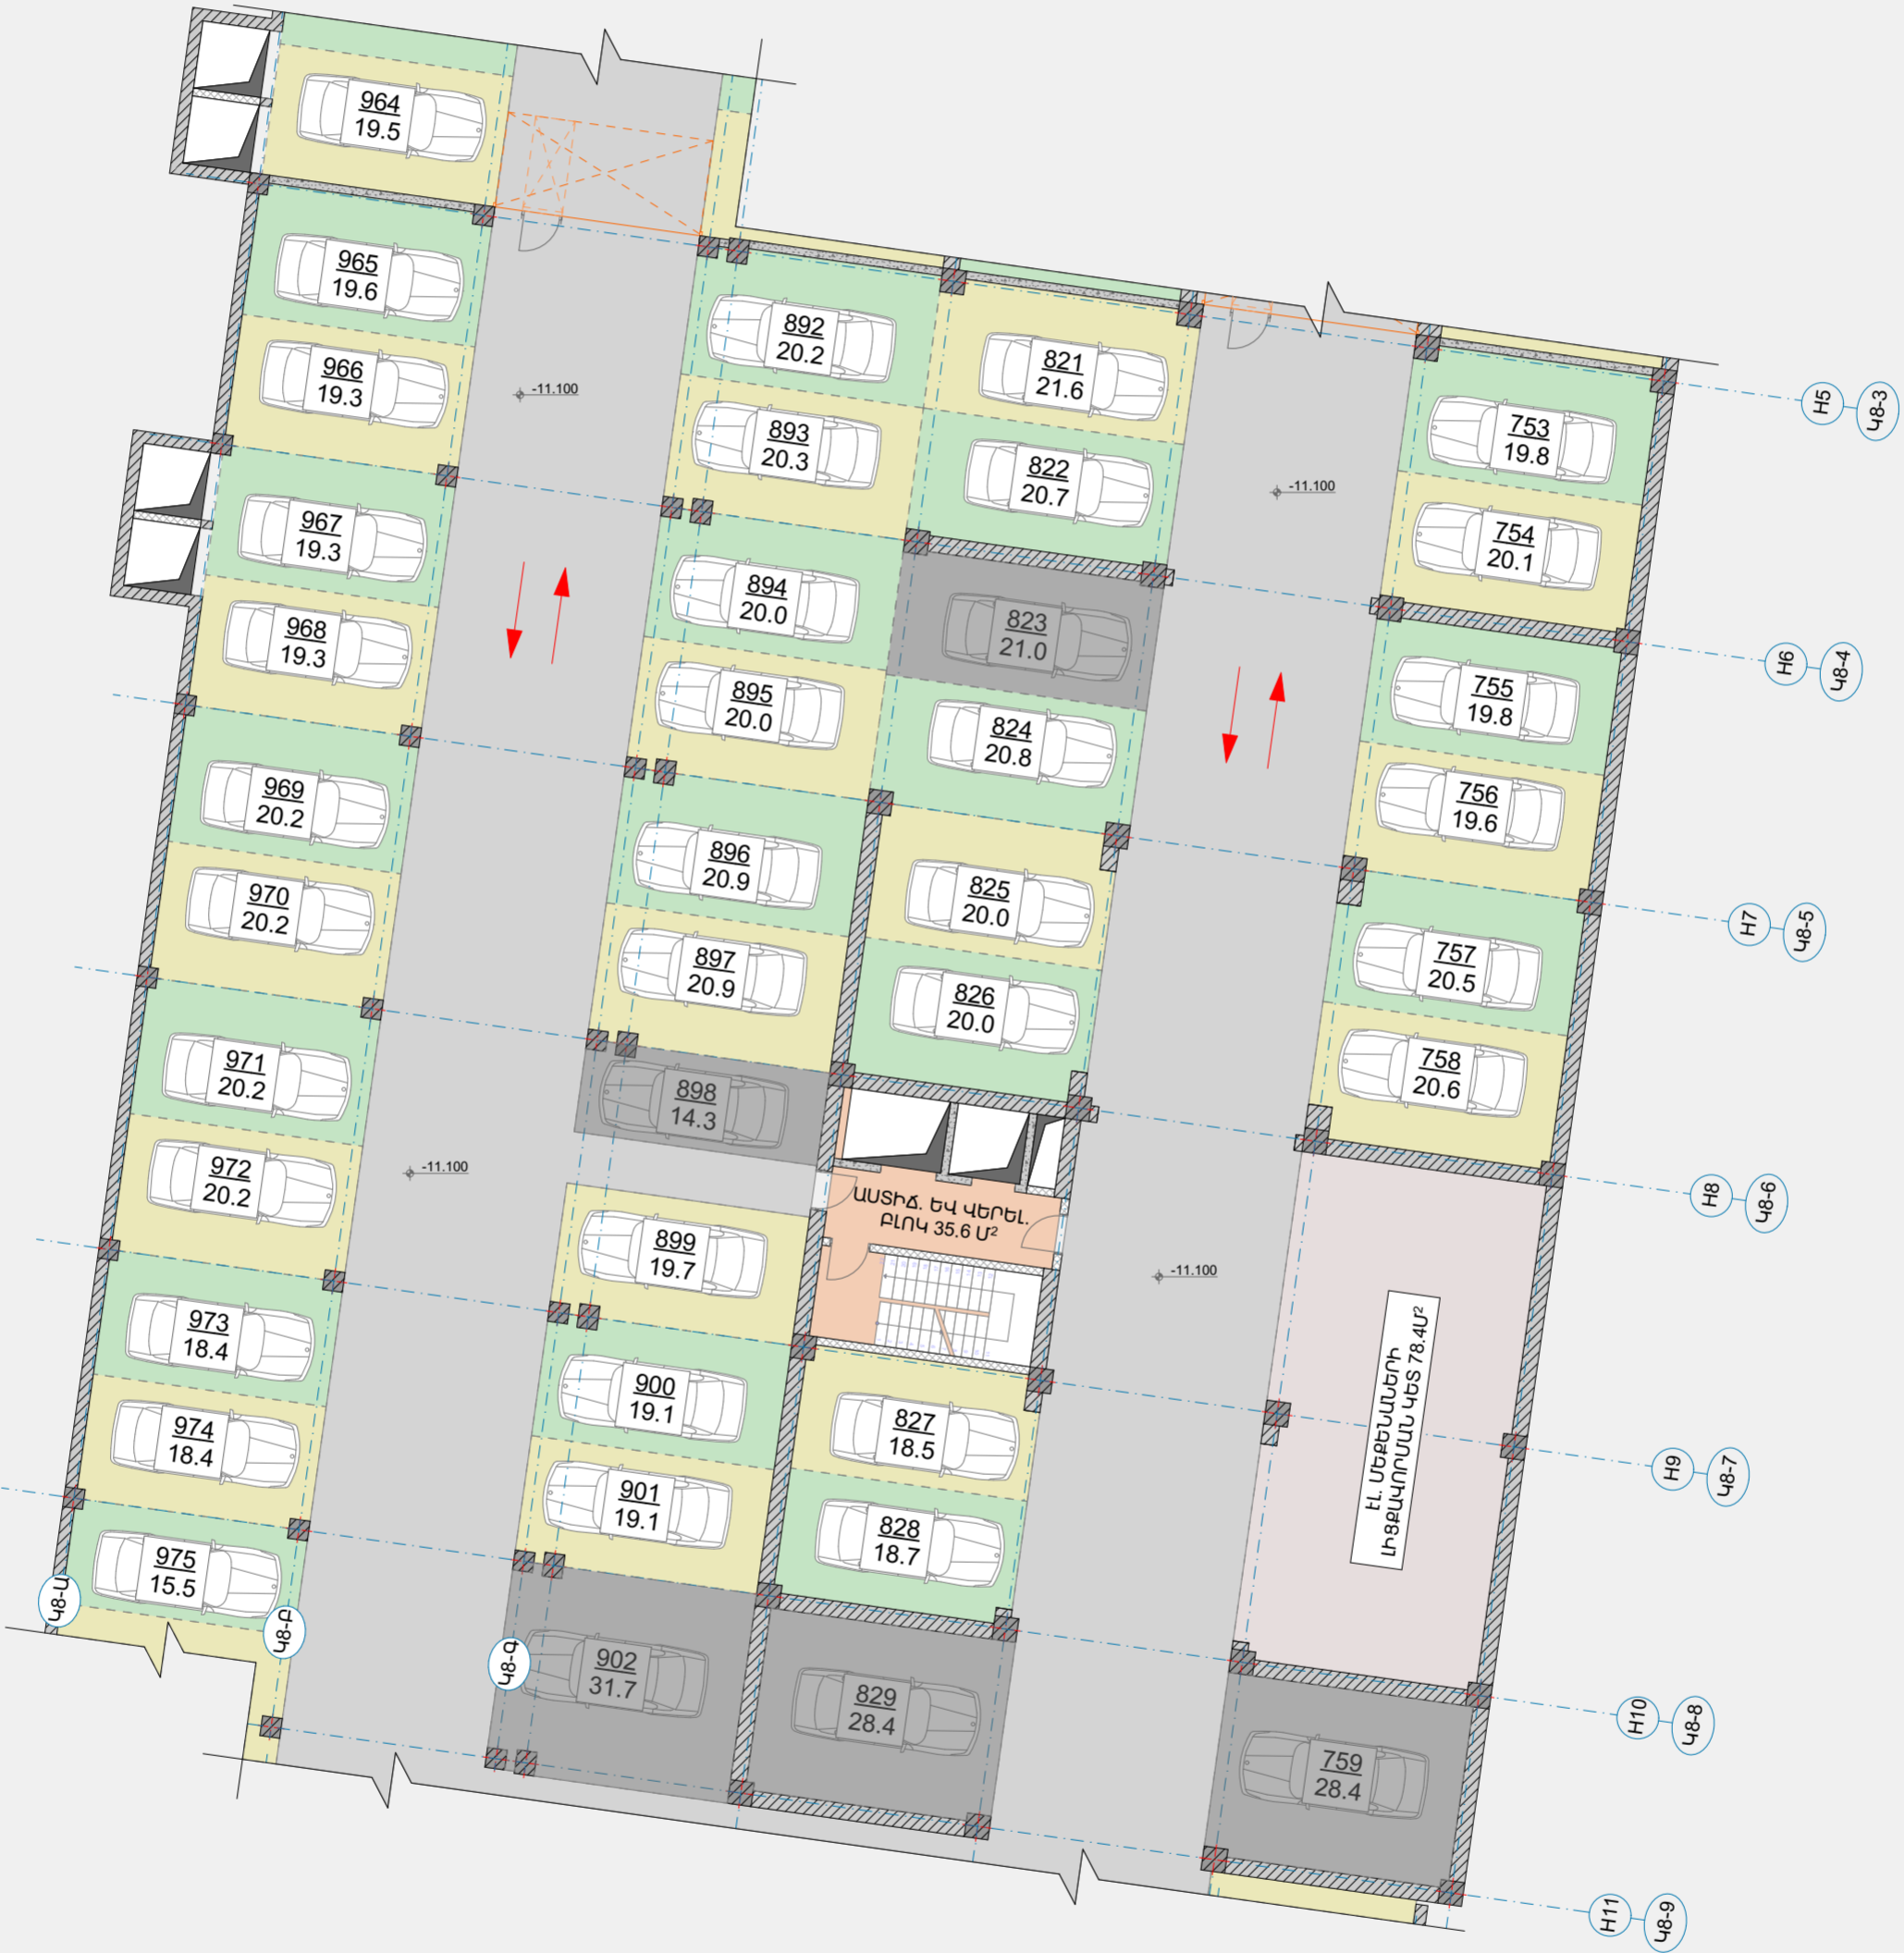

G Մասնաշենք -4 Հարկ

G -4 հարկ

■ Մոխրագույն գույնով նշված ավտոկայանատեղիները ծրագրի շրջանակում հասանելի չեն:

Ի Մասնաշենք -2 Հարկ

Ի -2 հարկ

Ի Մասնաշենք -3 Հարկ

Ի -3 հարկ

■ Մոխրագույն գույնով նշված ավտոկայանատեղիները ծրագրի շրջանակում հասանելի չեն: