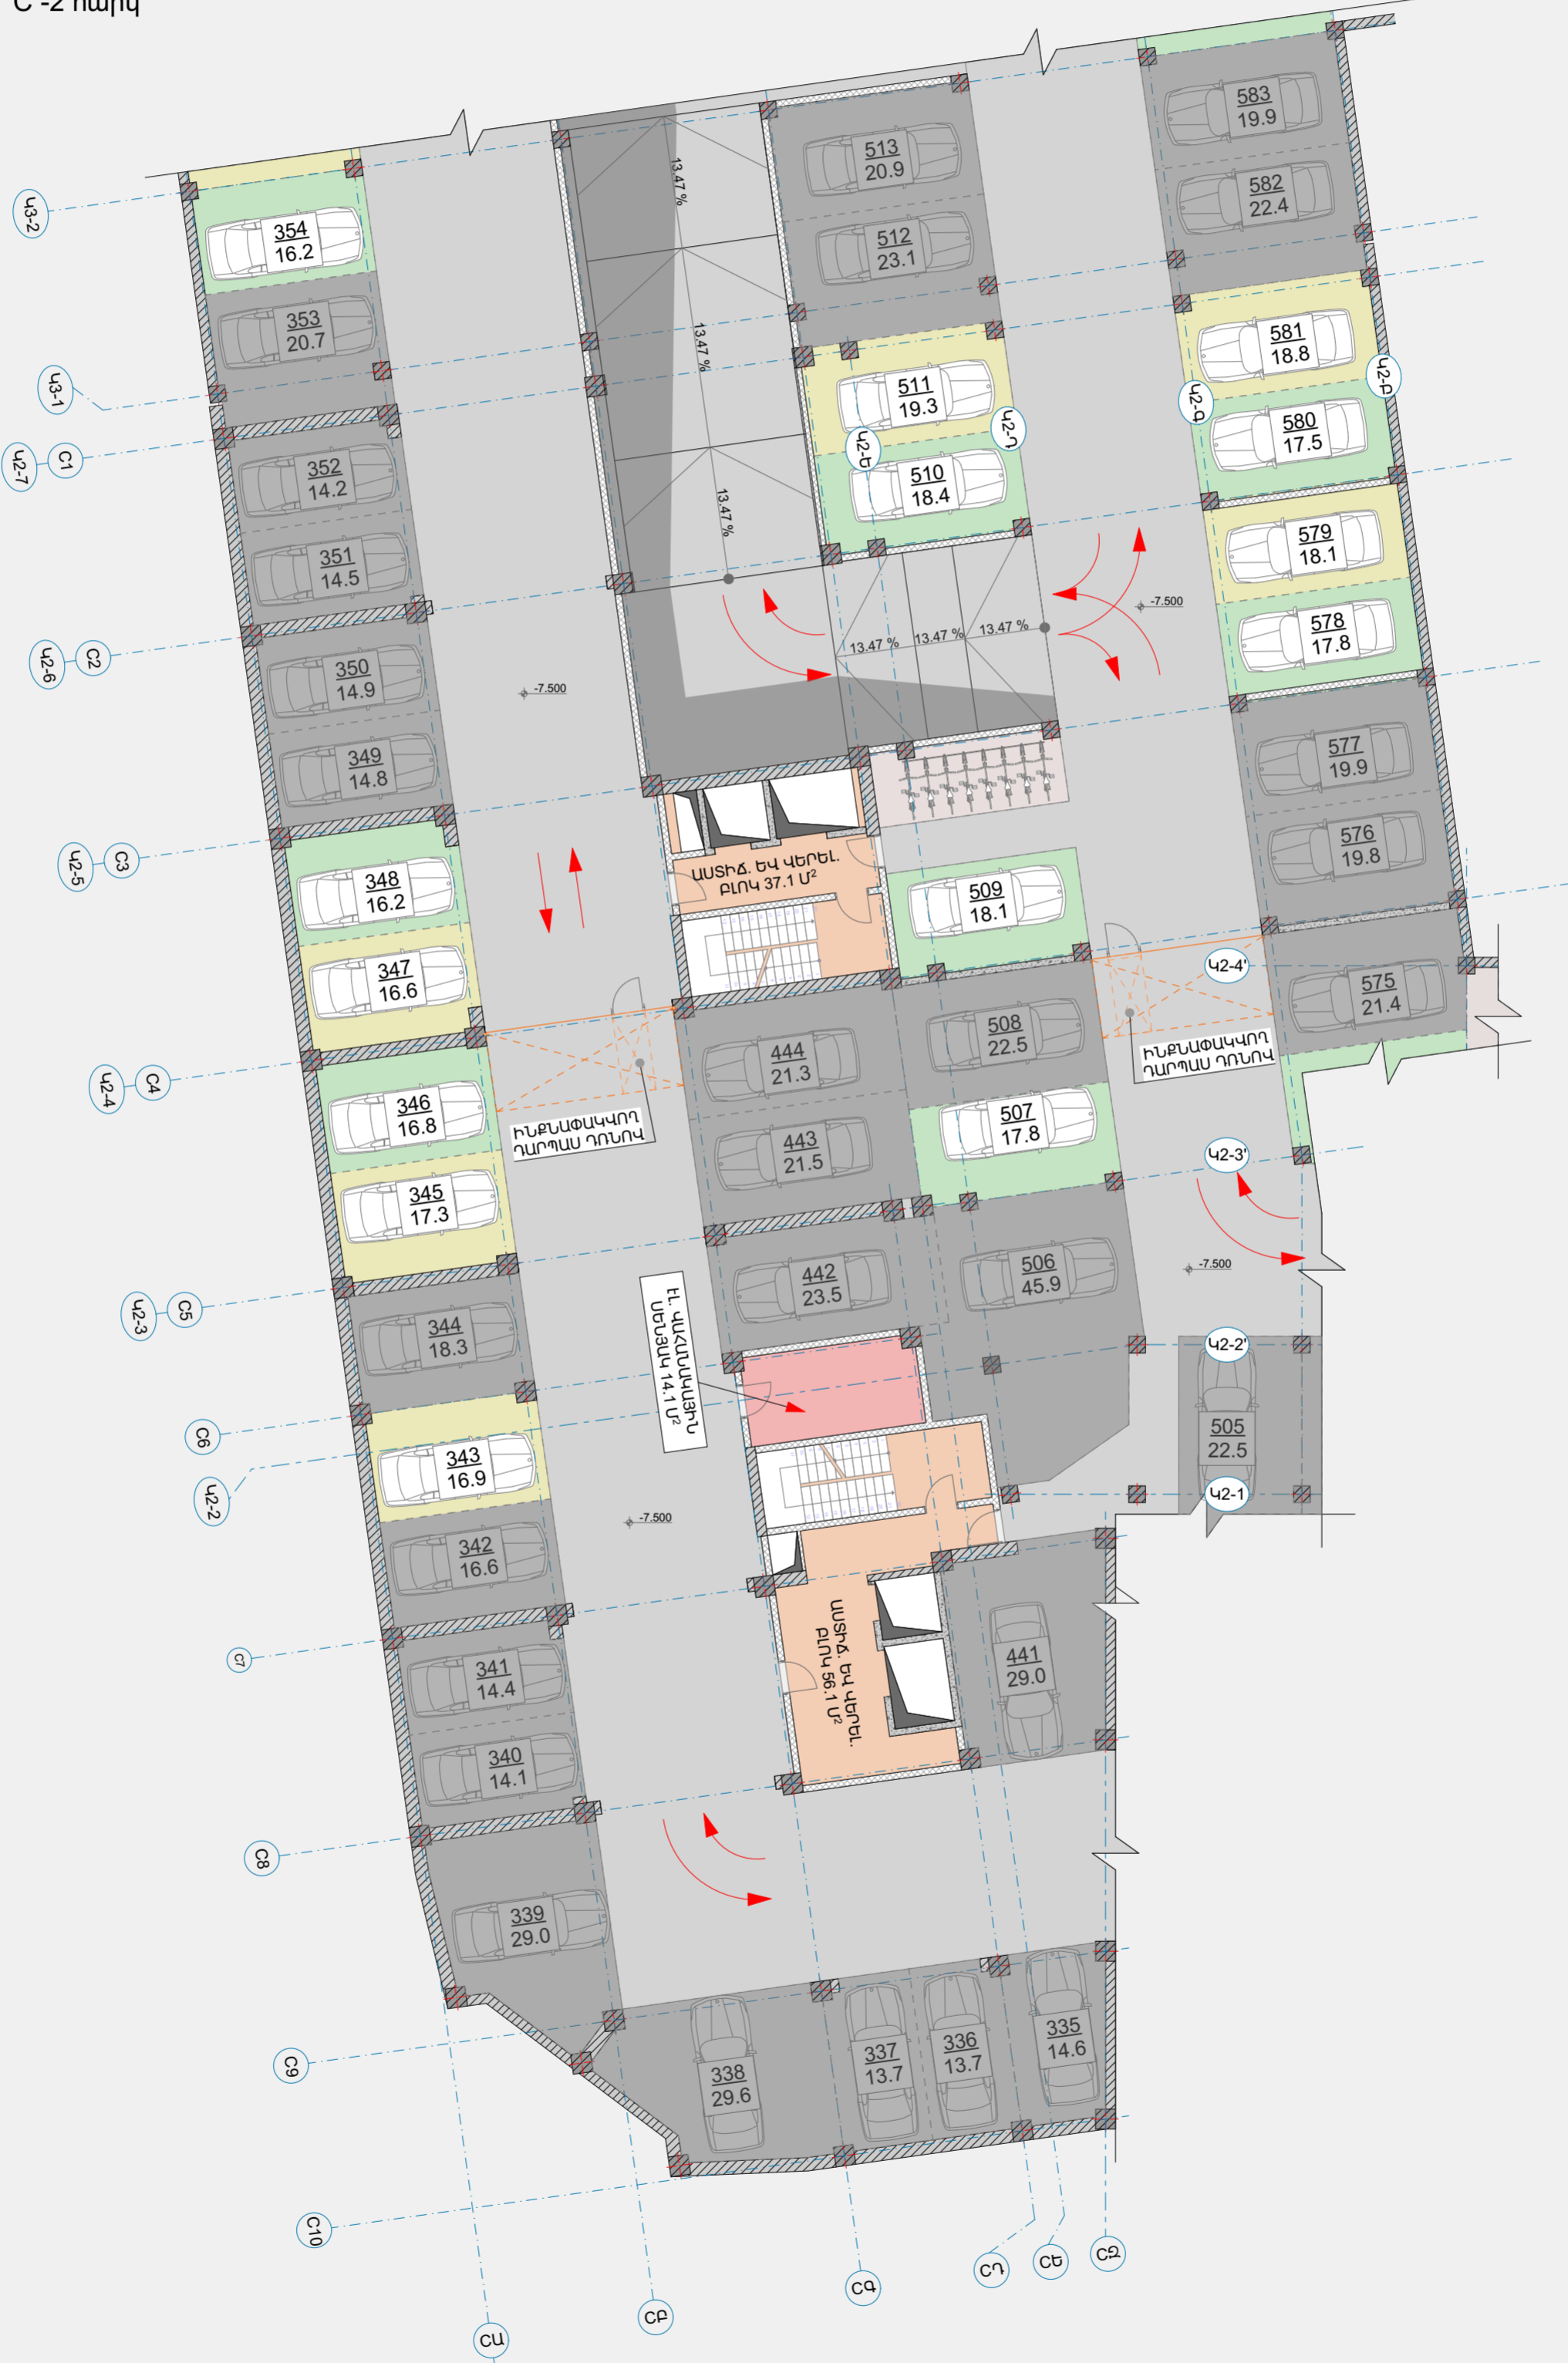

A Մասնաշենք -4 հարկ

A -4 հարկ

■ Մոխրագույն գույնով նշված ավտոկայանատեղիները ծրագրի շրջանակում հասանելի չեն:

В Մասնաշենք -2 Հարկ

В -2 հարկ

■ Մոխրագույն գույնով նշված ավտոկայանատեղիները ծրագրի շրջանակում հասանելի չեն:

B Մասնաշենք -3 Հարկ

B -3 հարկ

■ Մոխրագույն գույնով նշված ավտոկայանատեղիները ծրագրի շրջանակում հասանելի չեն:

B Մասնաշենք -4 Հարկ

B -4 հարկ

■ Մոխրագույն գույնով նշված ավտոկայանատեղիները ծրագրի շրջանակում հասանելի չեն:

Շ Մասնաշենք -2 հարկ

C -2 հարկ

■ Մոխրագույն գույնով նշված ավտոկայանատեղիները ծրագրի շրջանակում հասանելի չեն:

Շ Մասնաշենք -3 Հարկ

Շ -3 հարկ

■ Մոխրագույն գույնով նշված ավտոկայանատեղիները ծրագրի շրջանակում հասանելի չեն: