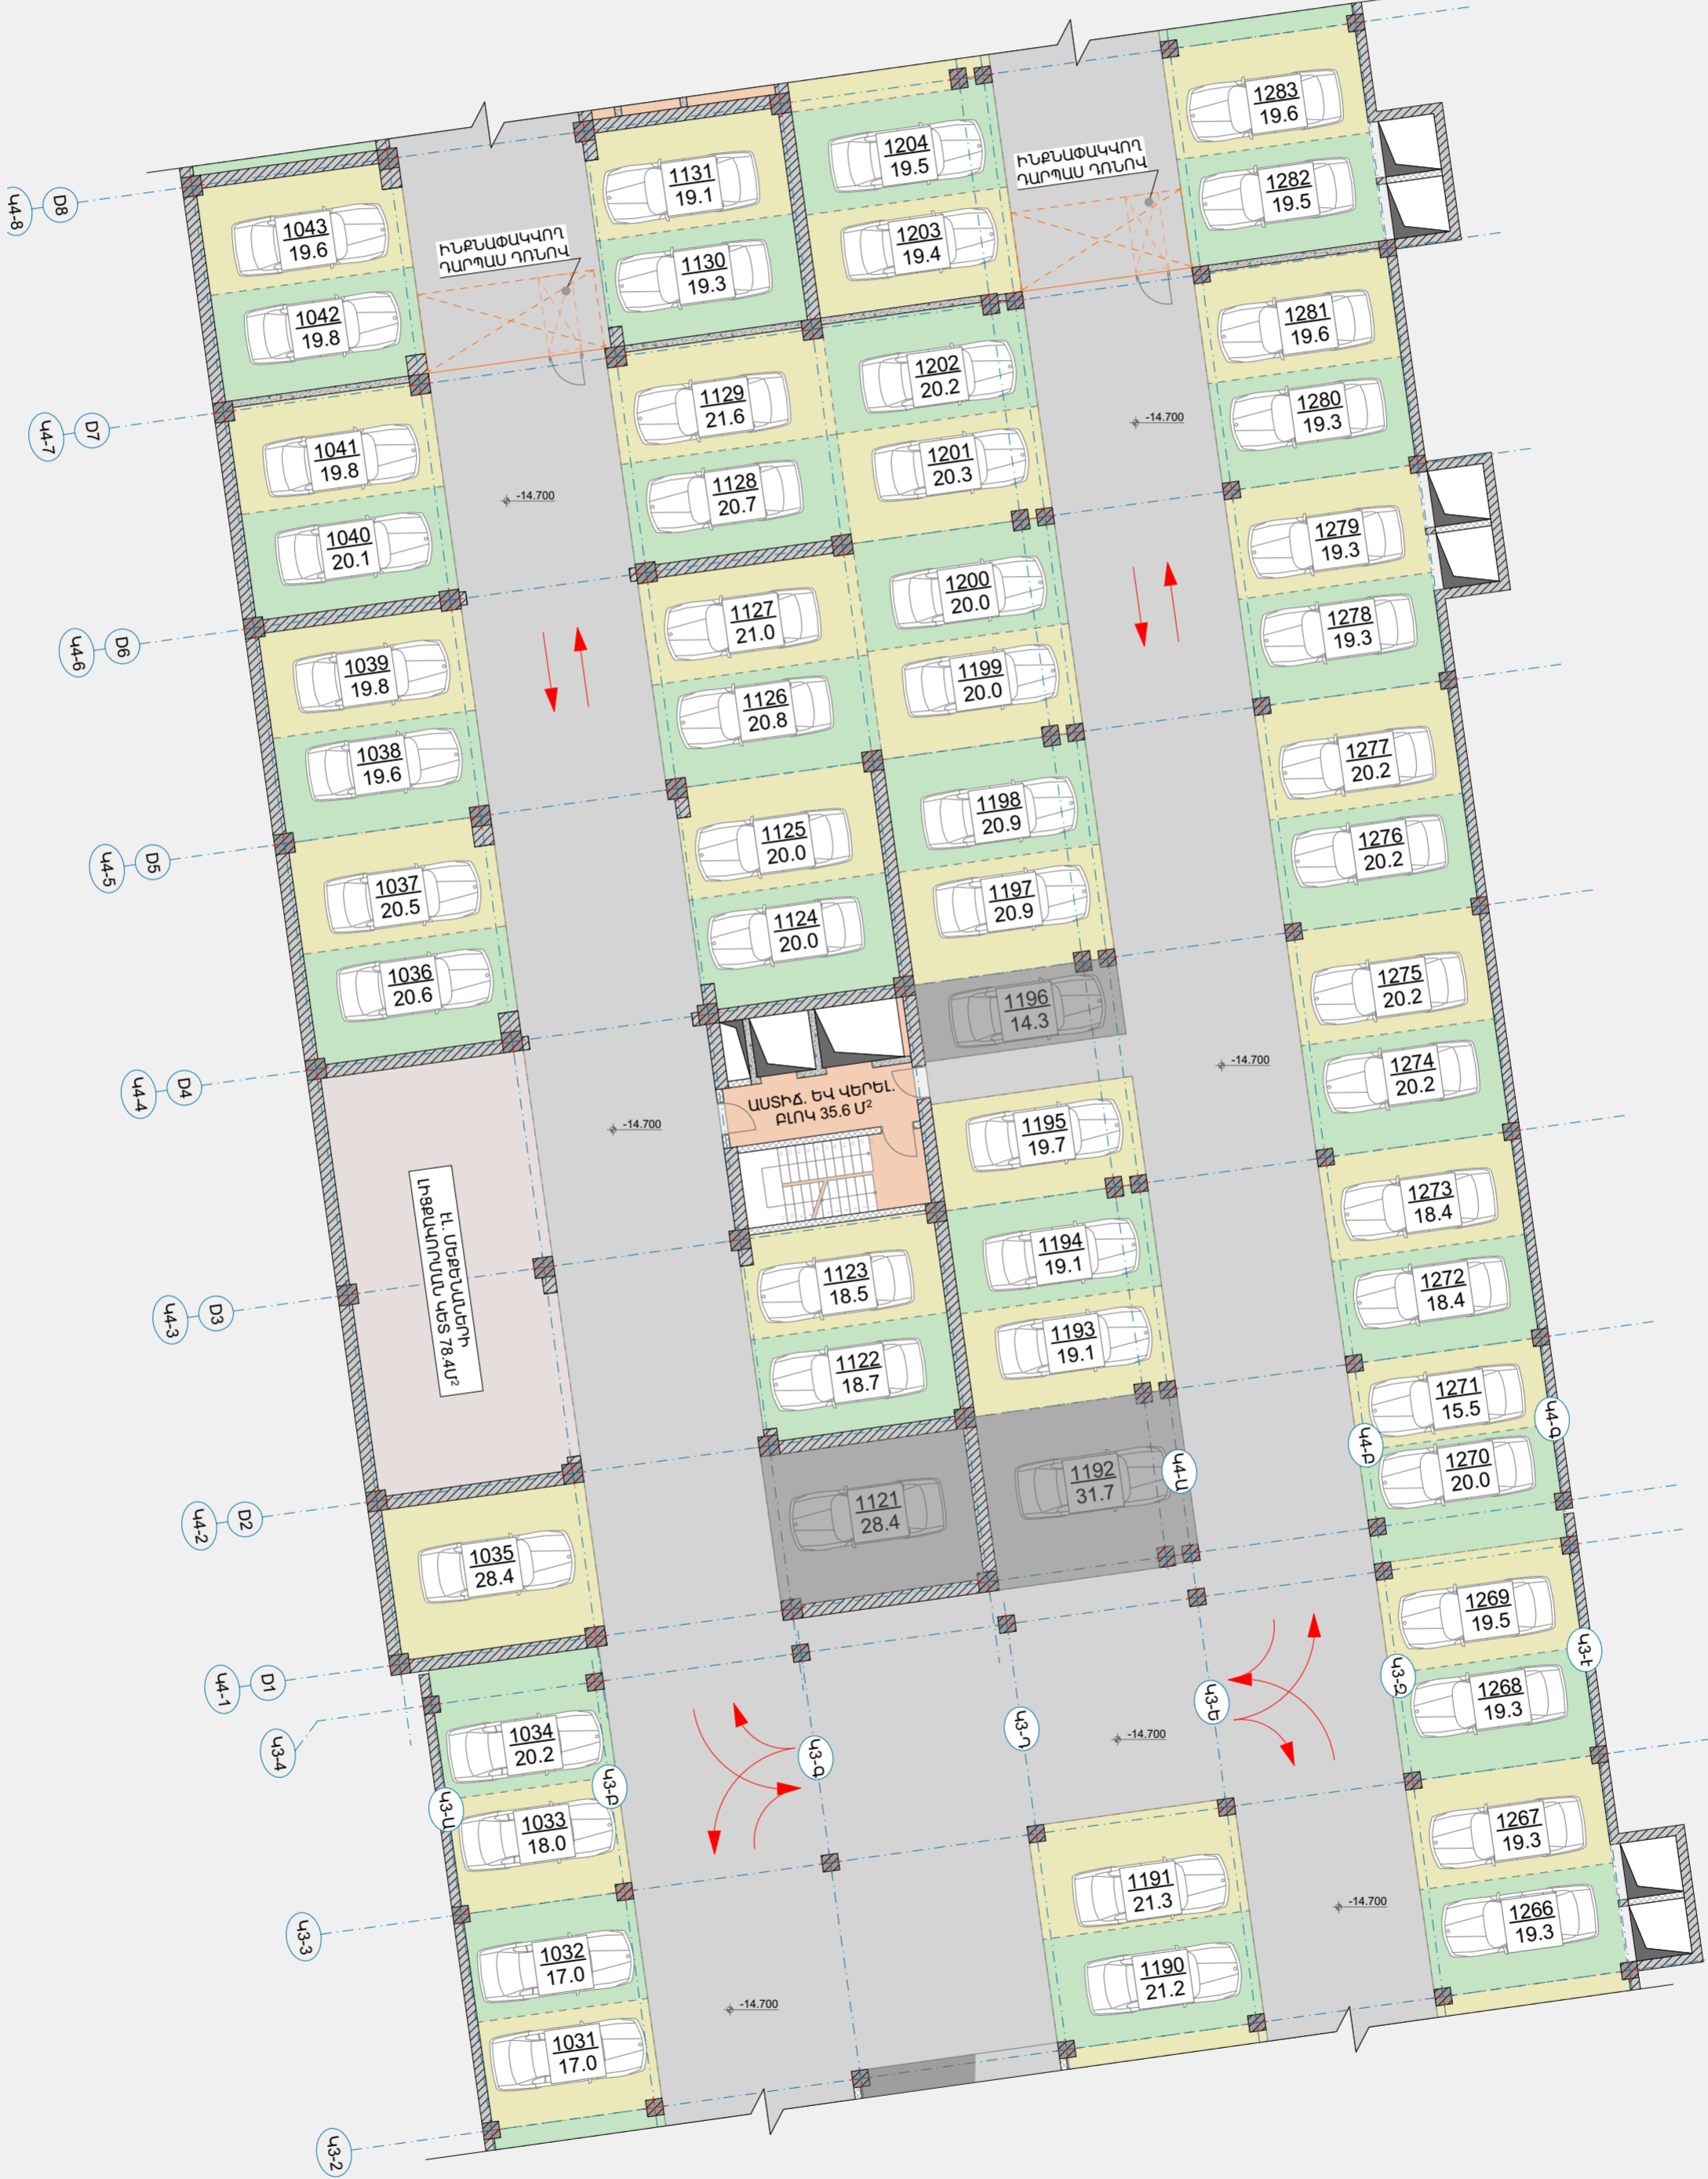

D Մասնաշենք -4 Հարկ

D -4 հարկ

■ Մոխրագույն գույնով նշված ավտոկայանատեղիները ծրագրի շրջանակում հասանելի չեն: