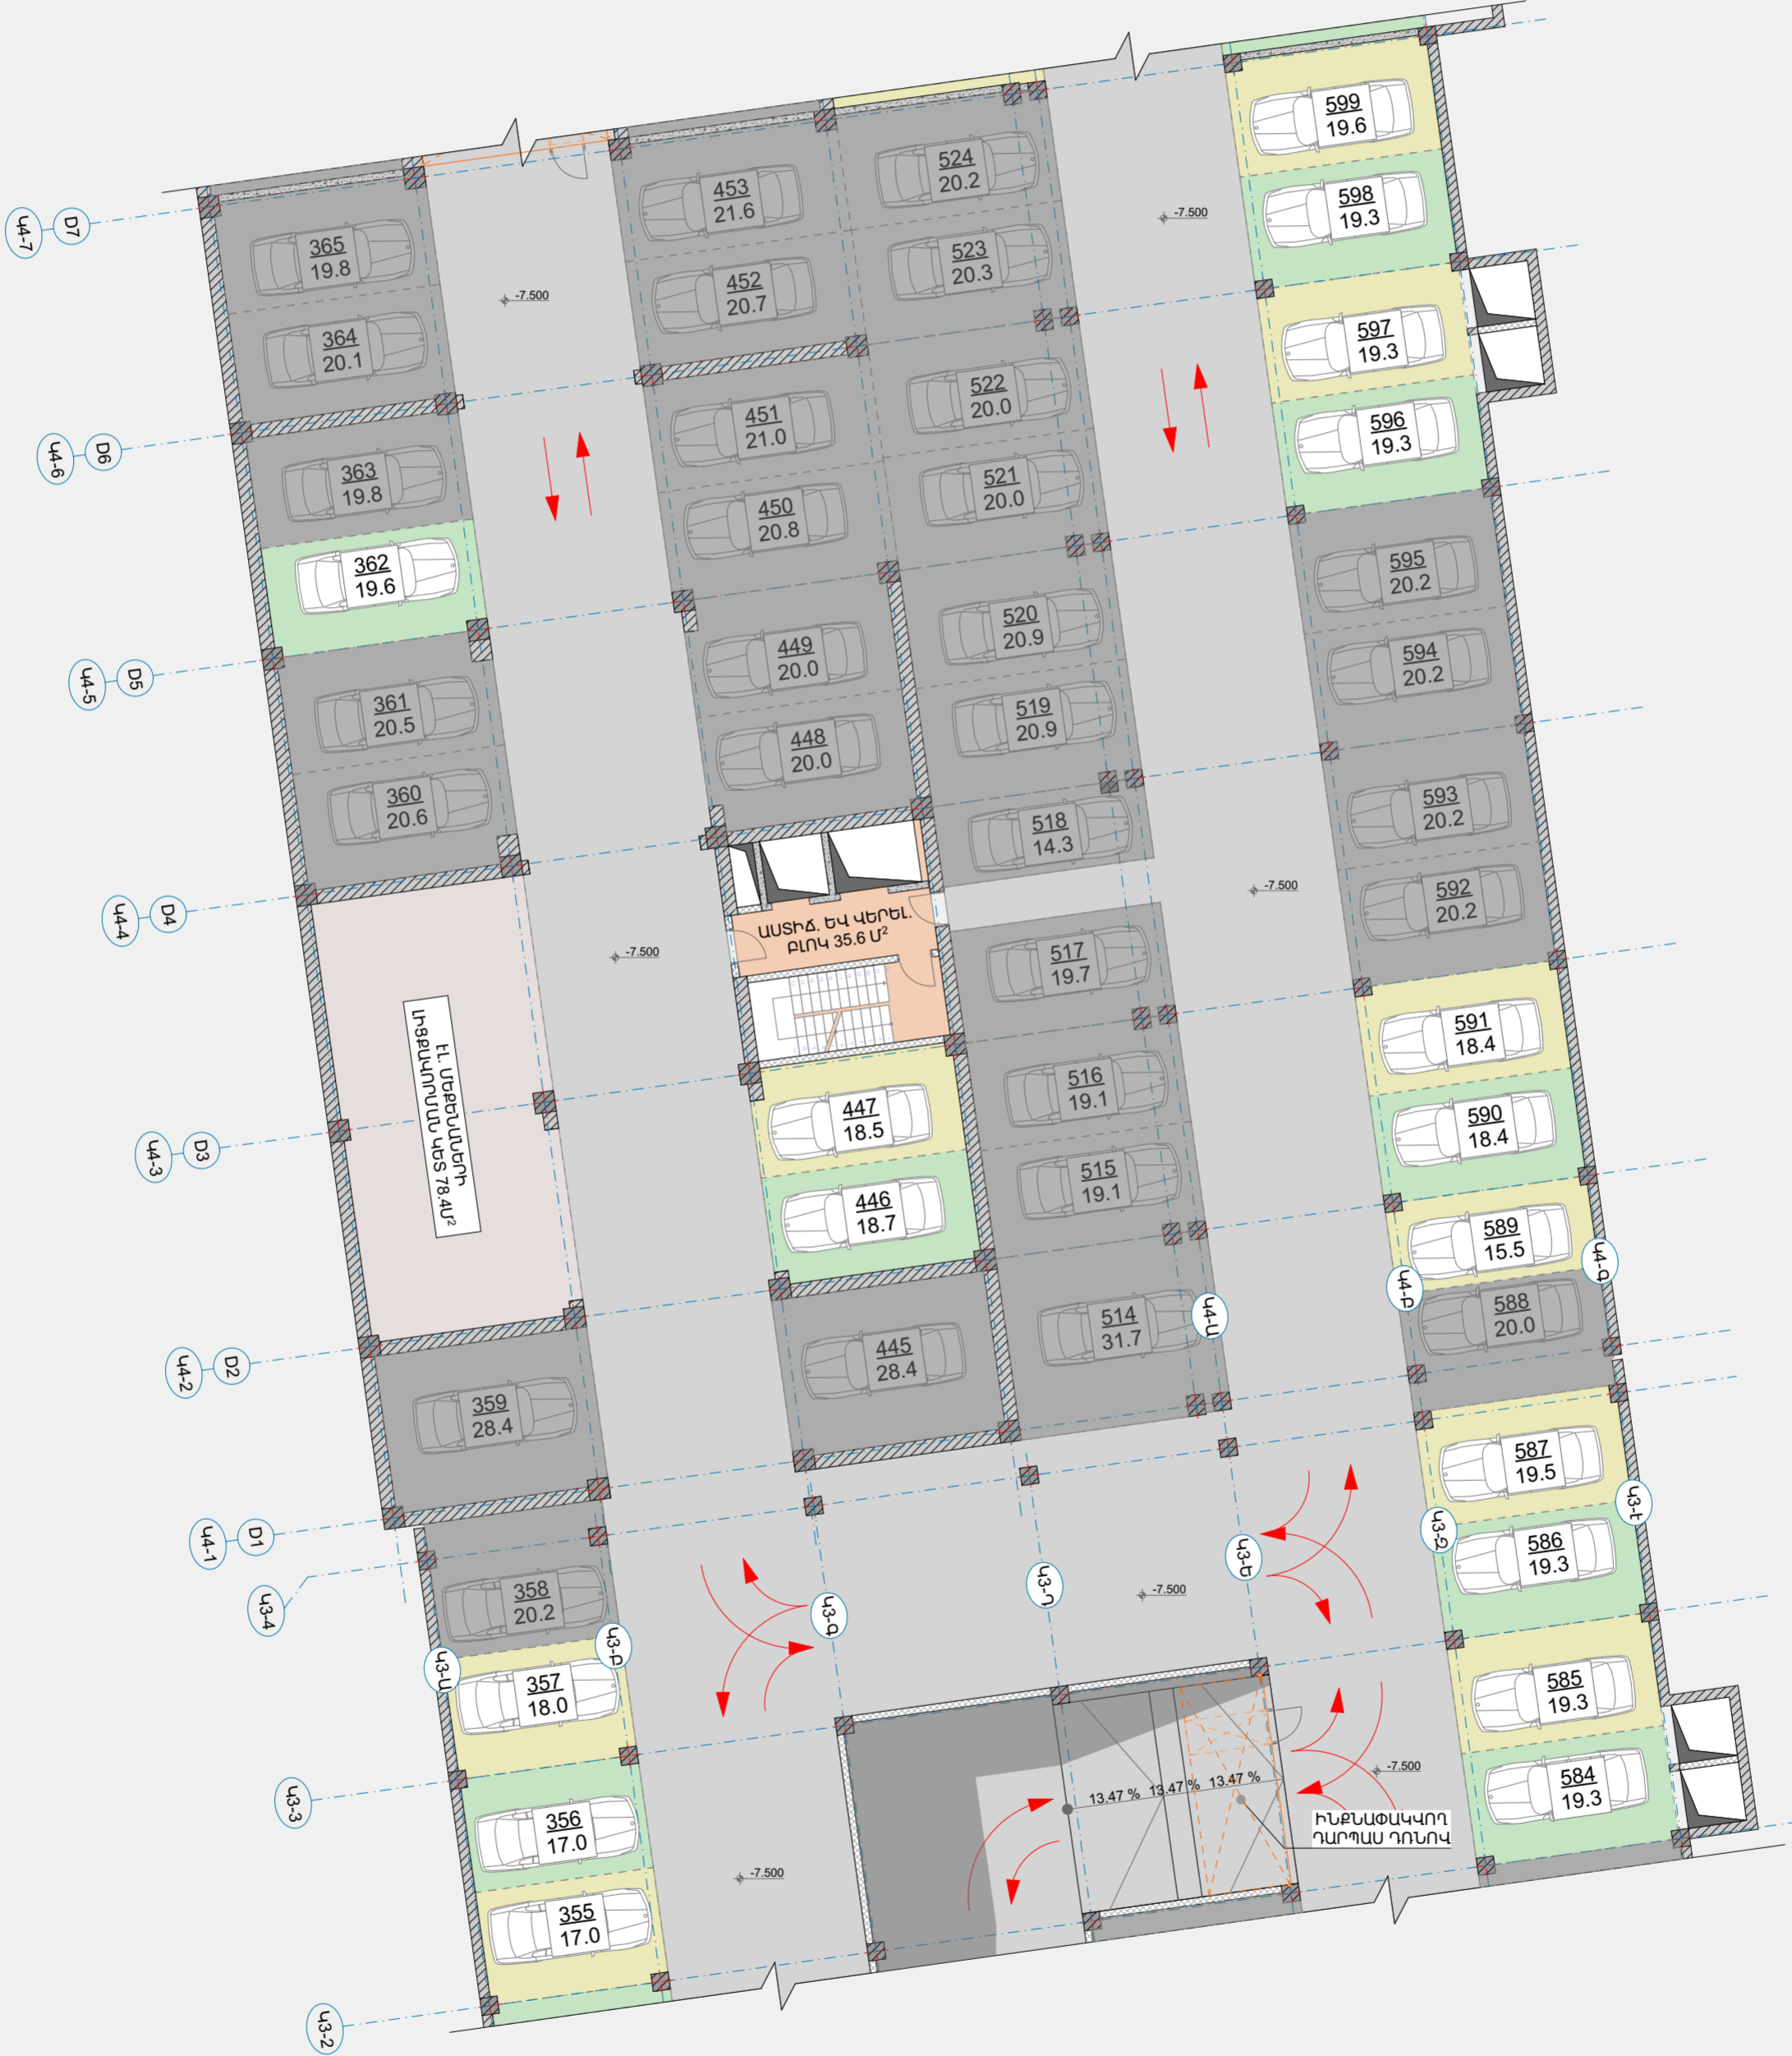

Շ Մասնաշենք -4 Հարկ

Շ -4 հարկ

■ Մոխրագույն գույնով նշված ավտոկայանատեղիները ծրագրի շրջանակում հասանելի չեն:

D Մասնաշենք -2 հարկ

D -2 հարկ

■ Մոխրագույն գույնով նշված ավտոկայանատեղիները ծրագրի շրջանակում հասանելի չեն: