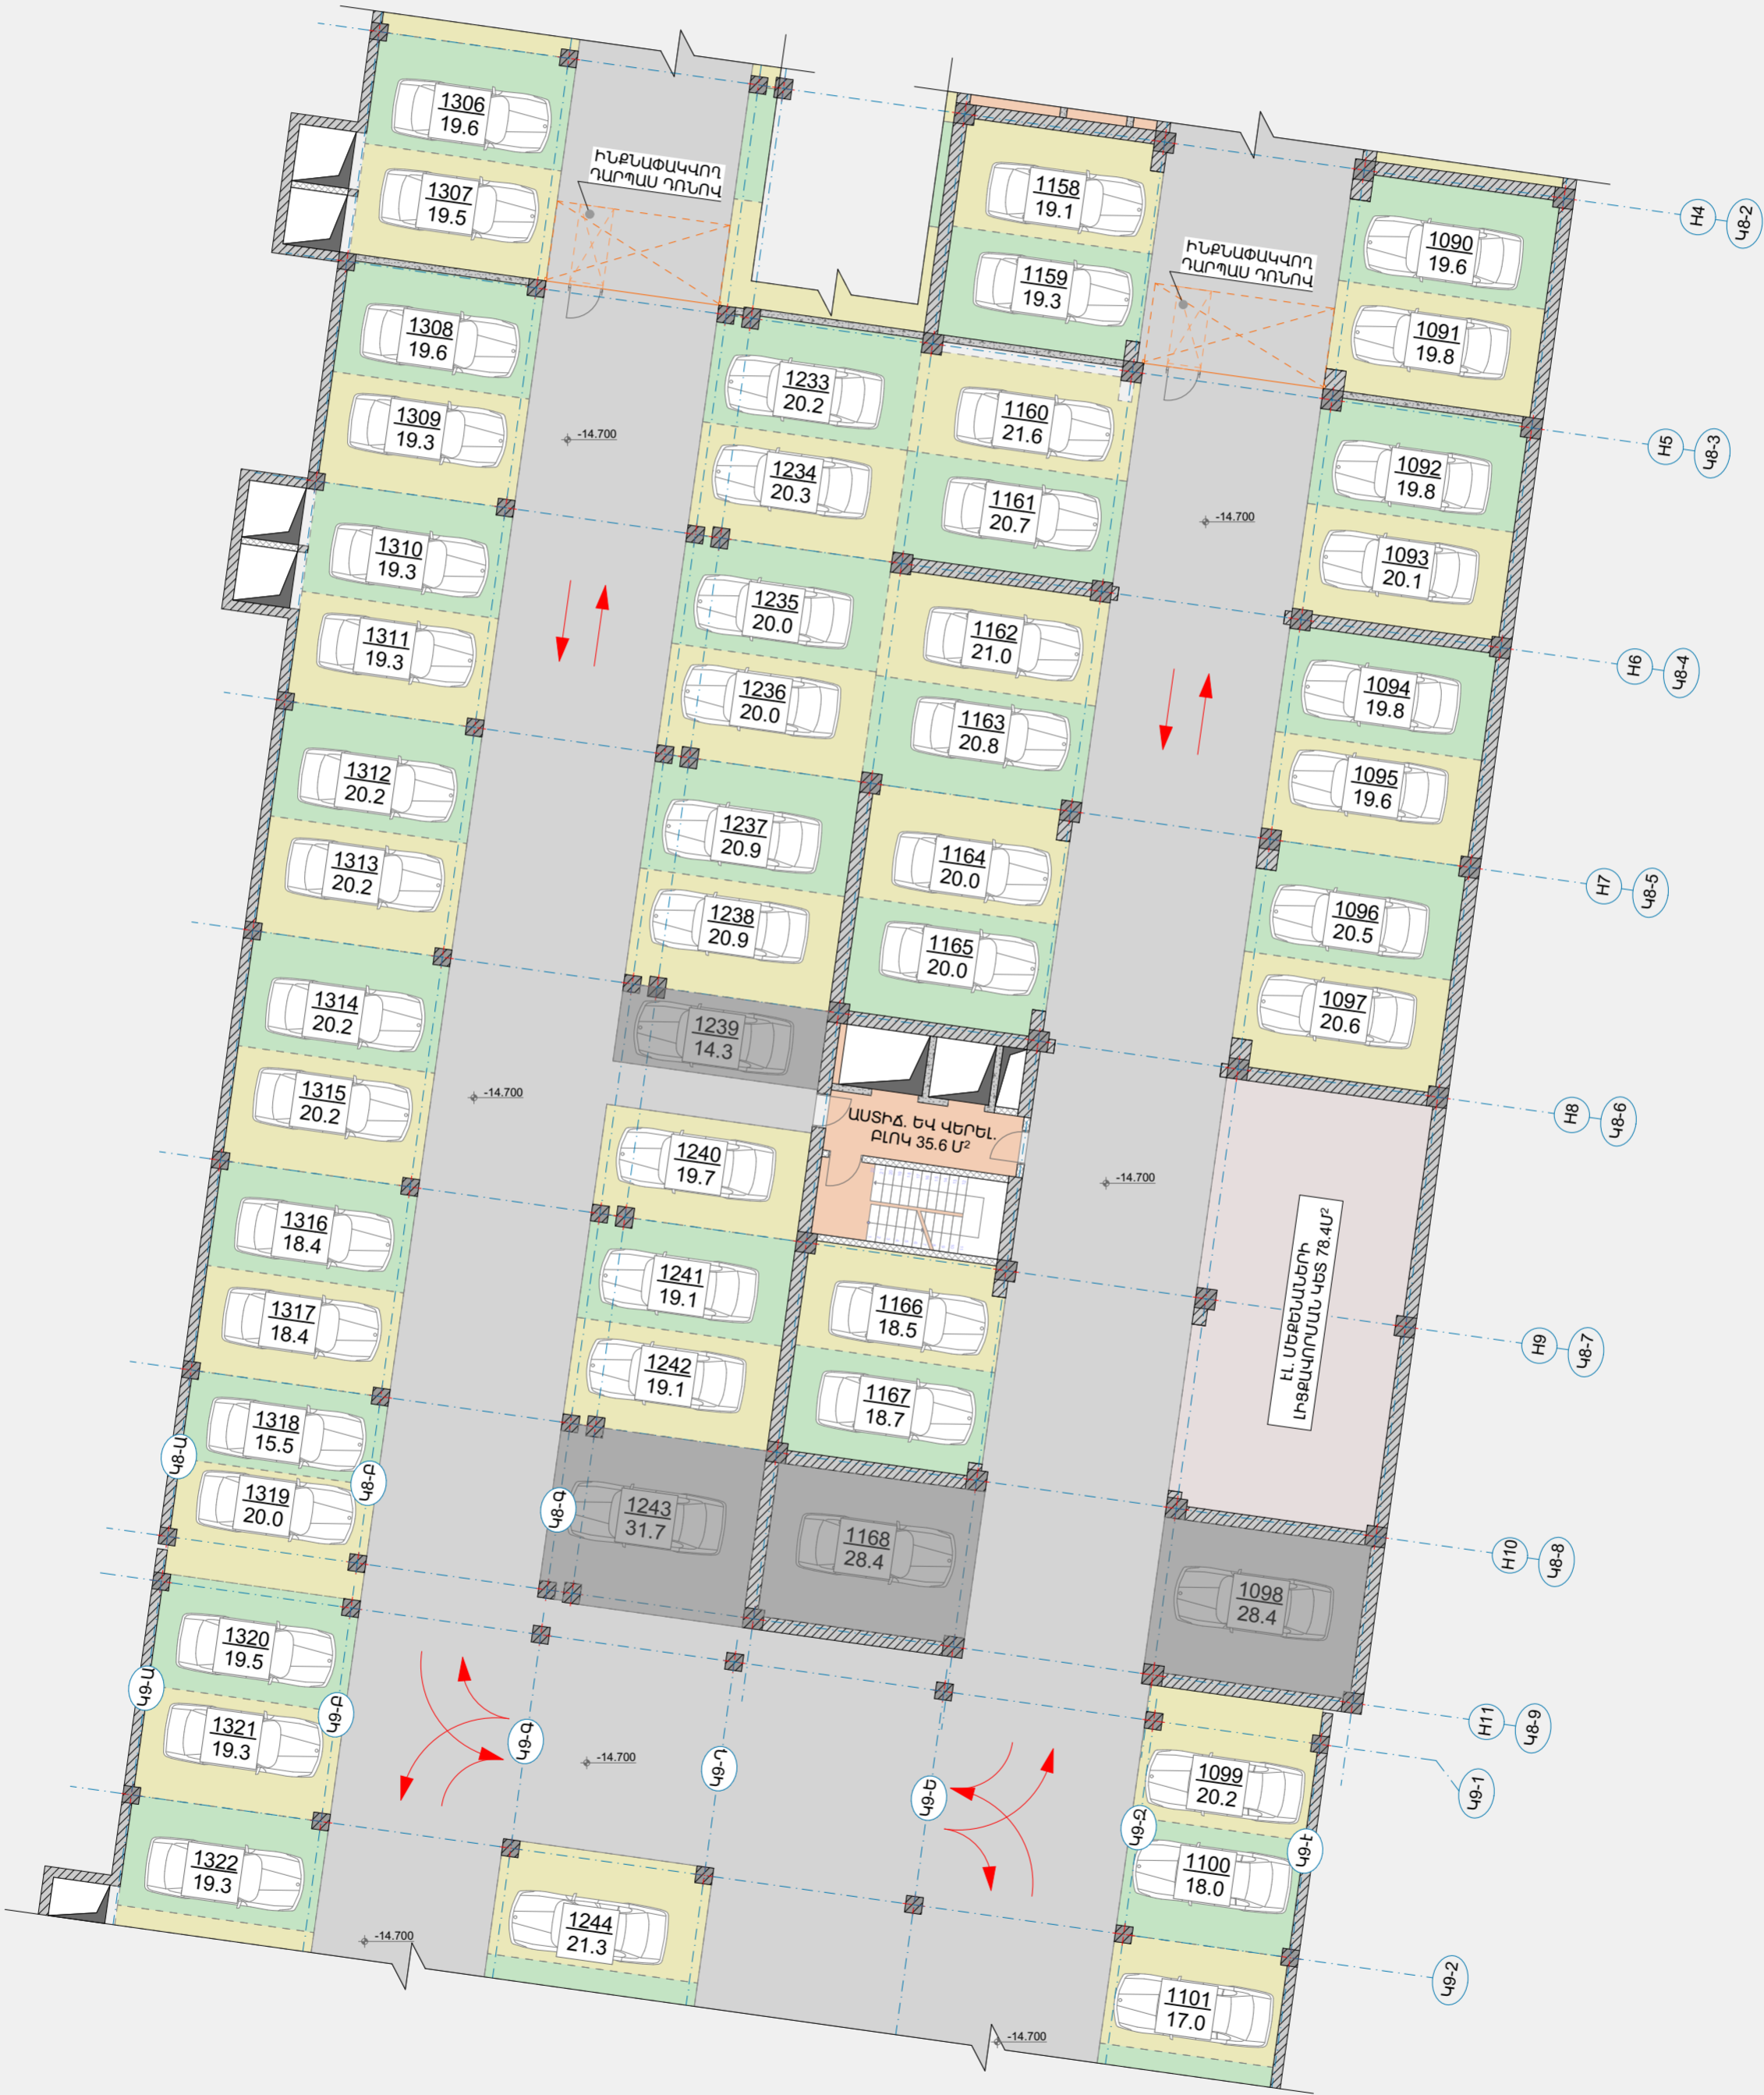

Ի Մասնաշենք -4 Հարկ

Ի -4 հարկ

■ Մոխրագույն գույնով նշված ավտոկայանատեղիները ծրագրի շրջանակում հասանելի չեն: