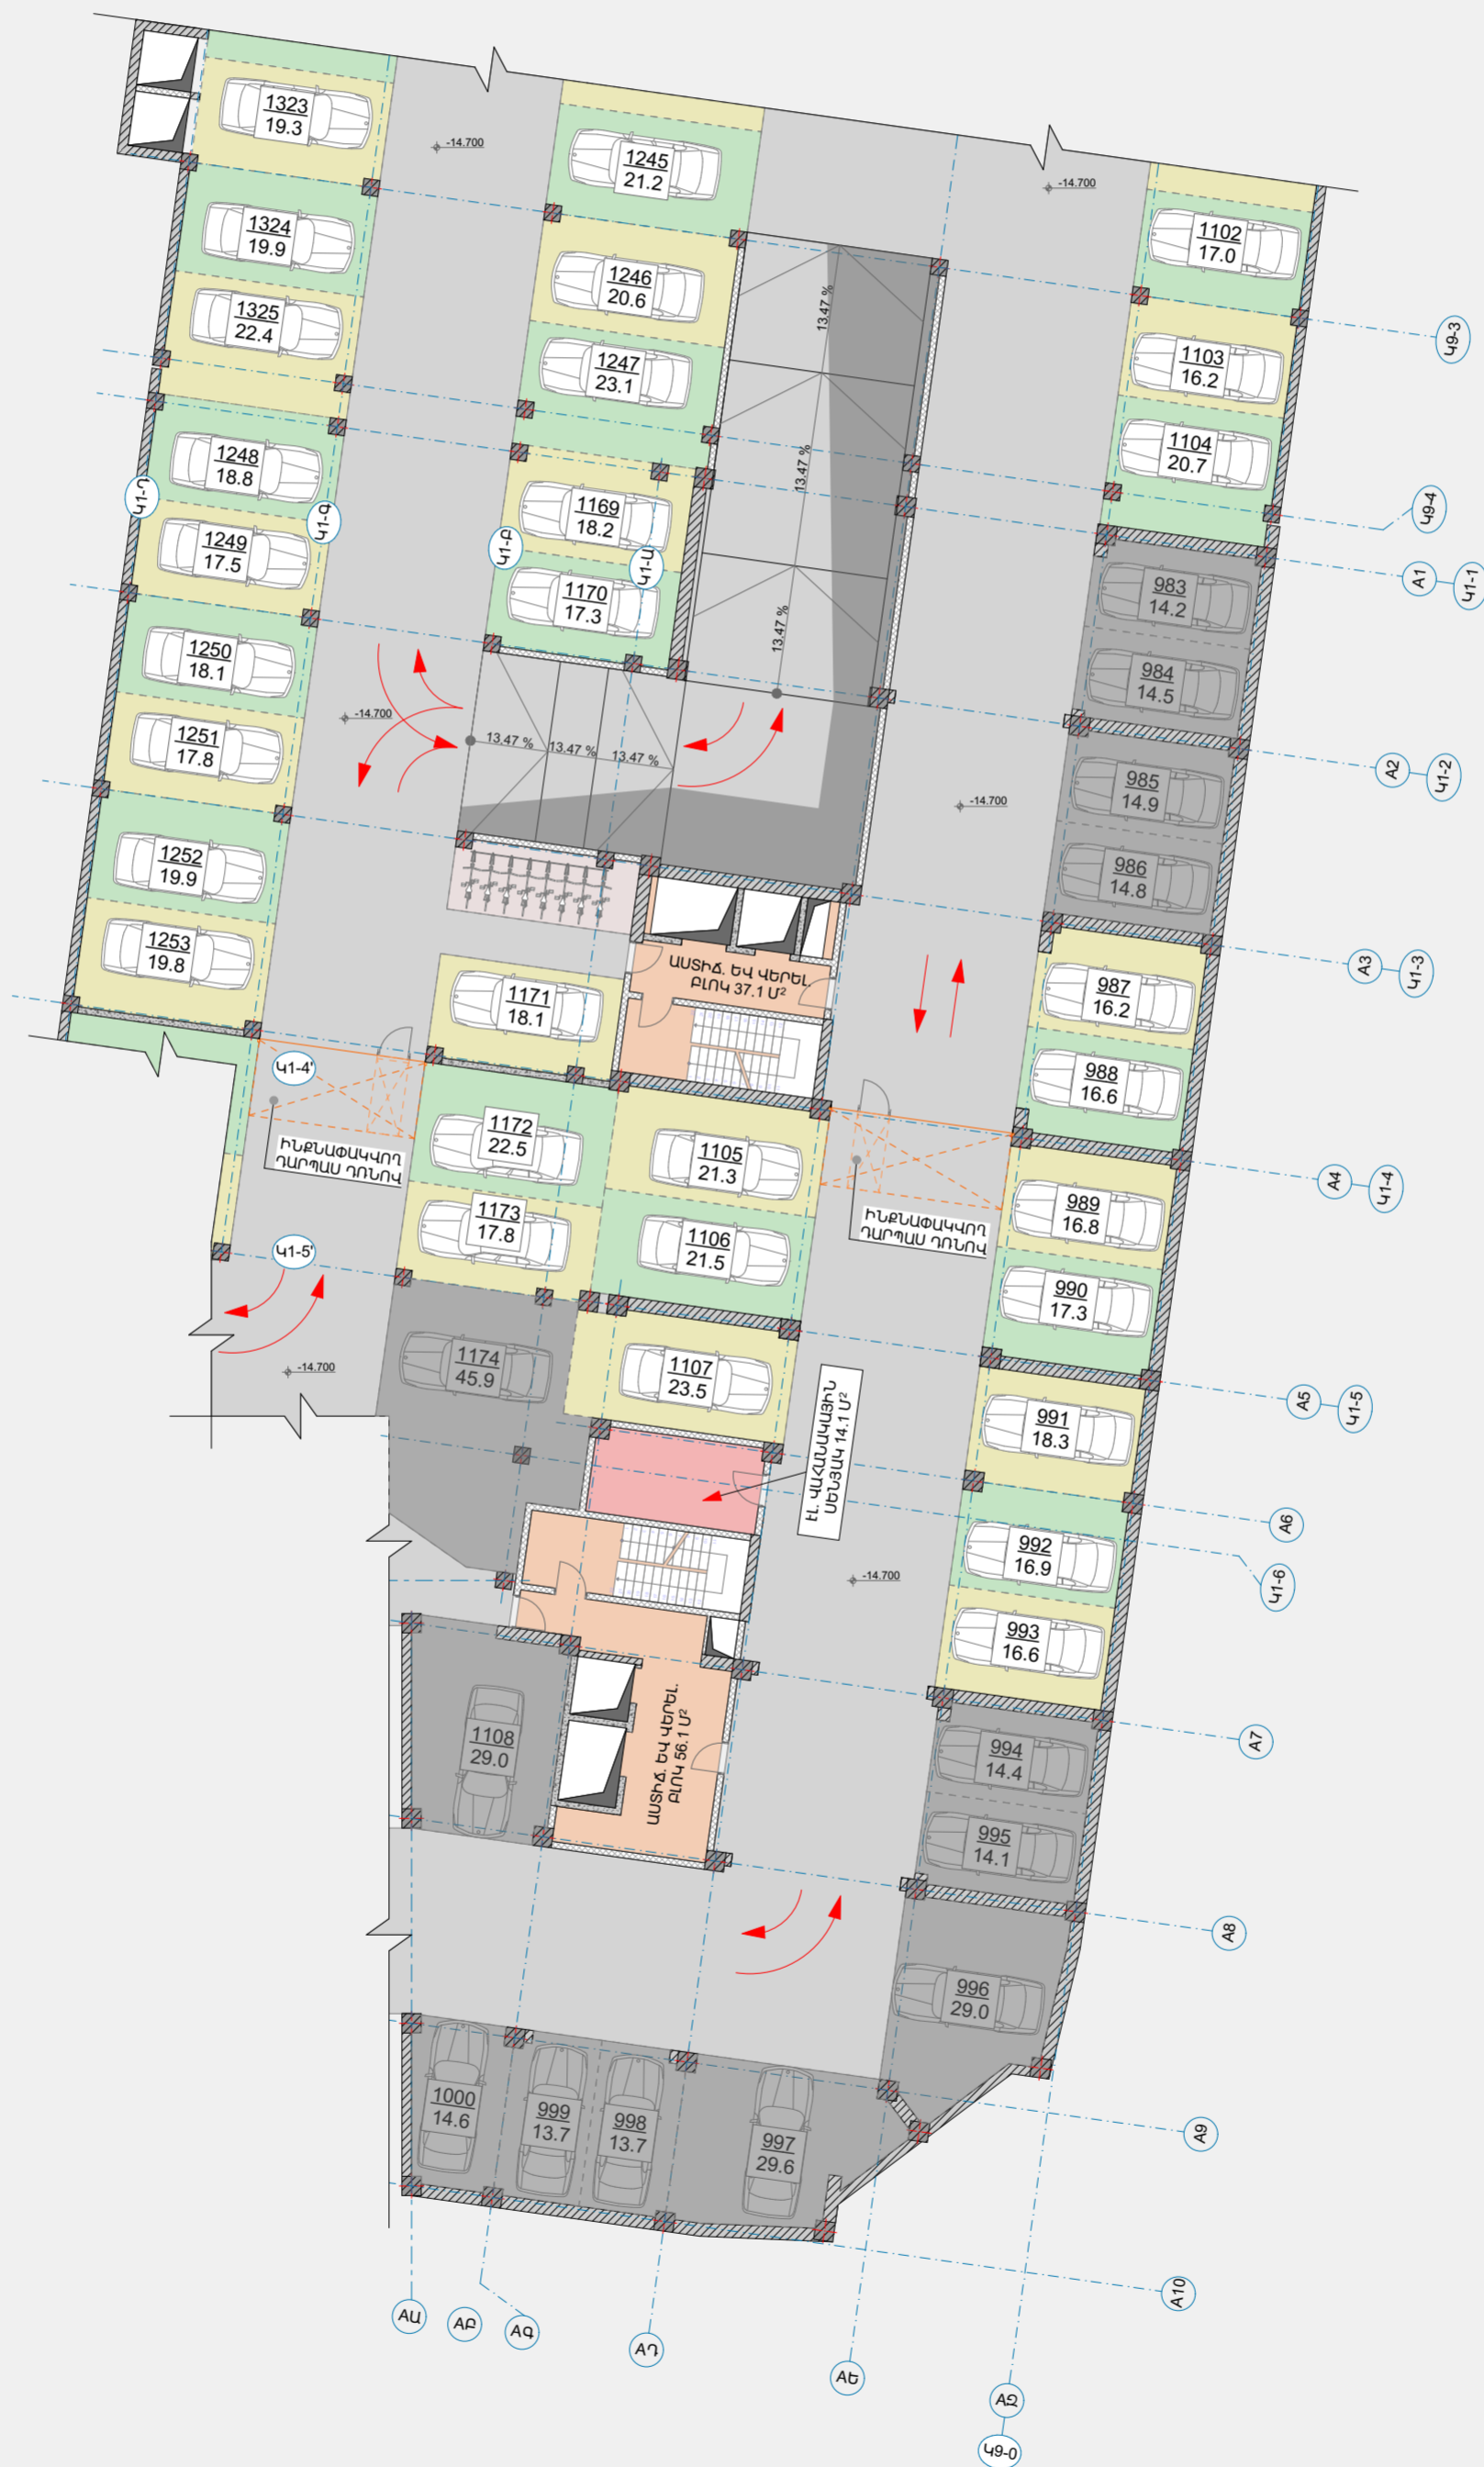

A Մասնաշենք -2 հարկ

A-2 հարկ

■ Մոխրագույն գույնով նշված ավտոկայանատեղիները ծրագրի շրջանակում հասանելի չեն:

A Մասնաշենք -3 Հարկ

A -3 հարկ

■ Մոխրագույն գույնով նշված ավտոկայանատեղիները ծրագրի շրջանակում հասանելի չեն:

A Մասնաշենք -4 հարկ

A -4 հարկ

■ Մոխրագույն գույնով նշված ավտոկայանատեղիները ծրագրի շրջանակում հասանելի չեն:

В Մասնաշենք -2 Հարկ

В -2 հարկ

■ Մոխրագույն գույնով նշված ավտոկայանատեղիները ծրագրի շրջանակում հասանելի չեն:

B Մասնաշենք -3 Հարկ

B -3 հարկ

■ Մոխրագույն գույնով նշված ավտոկայանատեղիները ծրագրի շրջանակում հասանելի չեն:

B Մասնաշենք -4 Հարկ

B -4 հարկ

■ Մոխրագույն գույնով նշված ավտոկայանատեղիները ծրագրի շրջանակում հասանելի չեն: