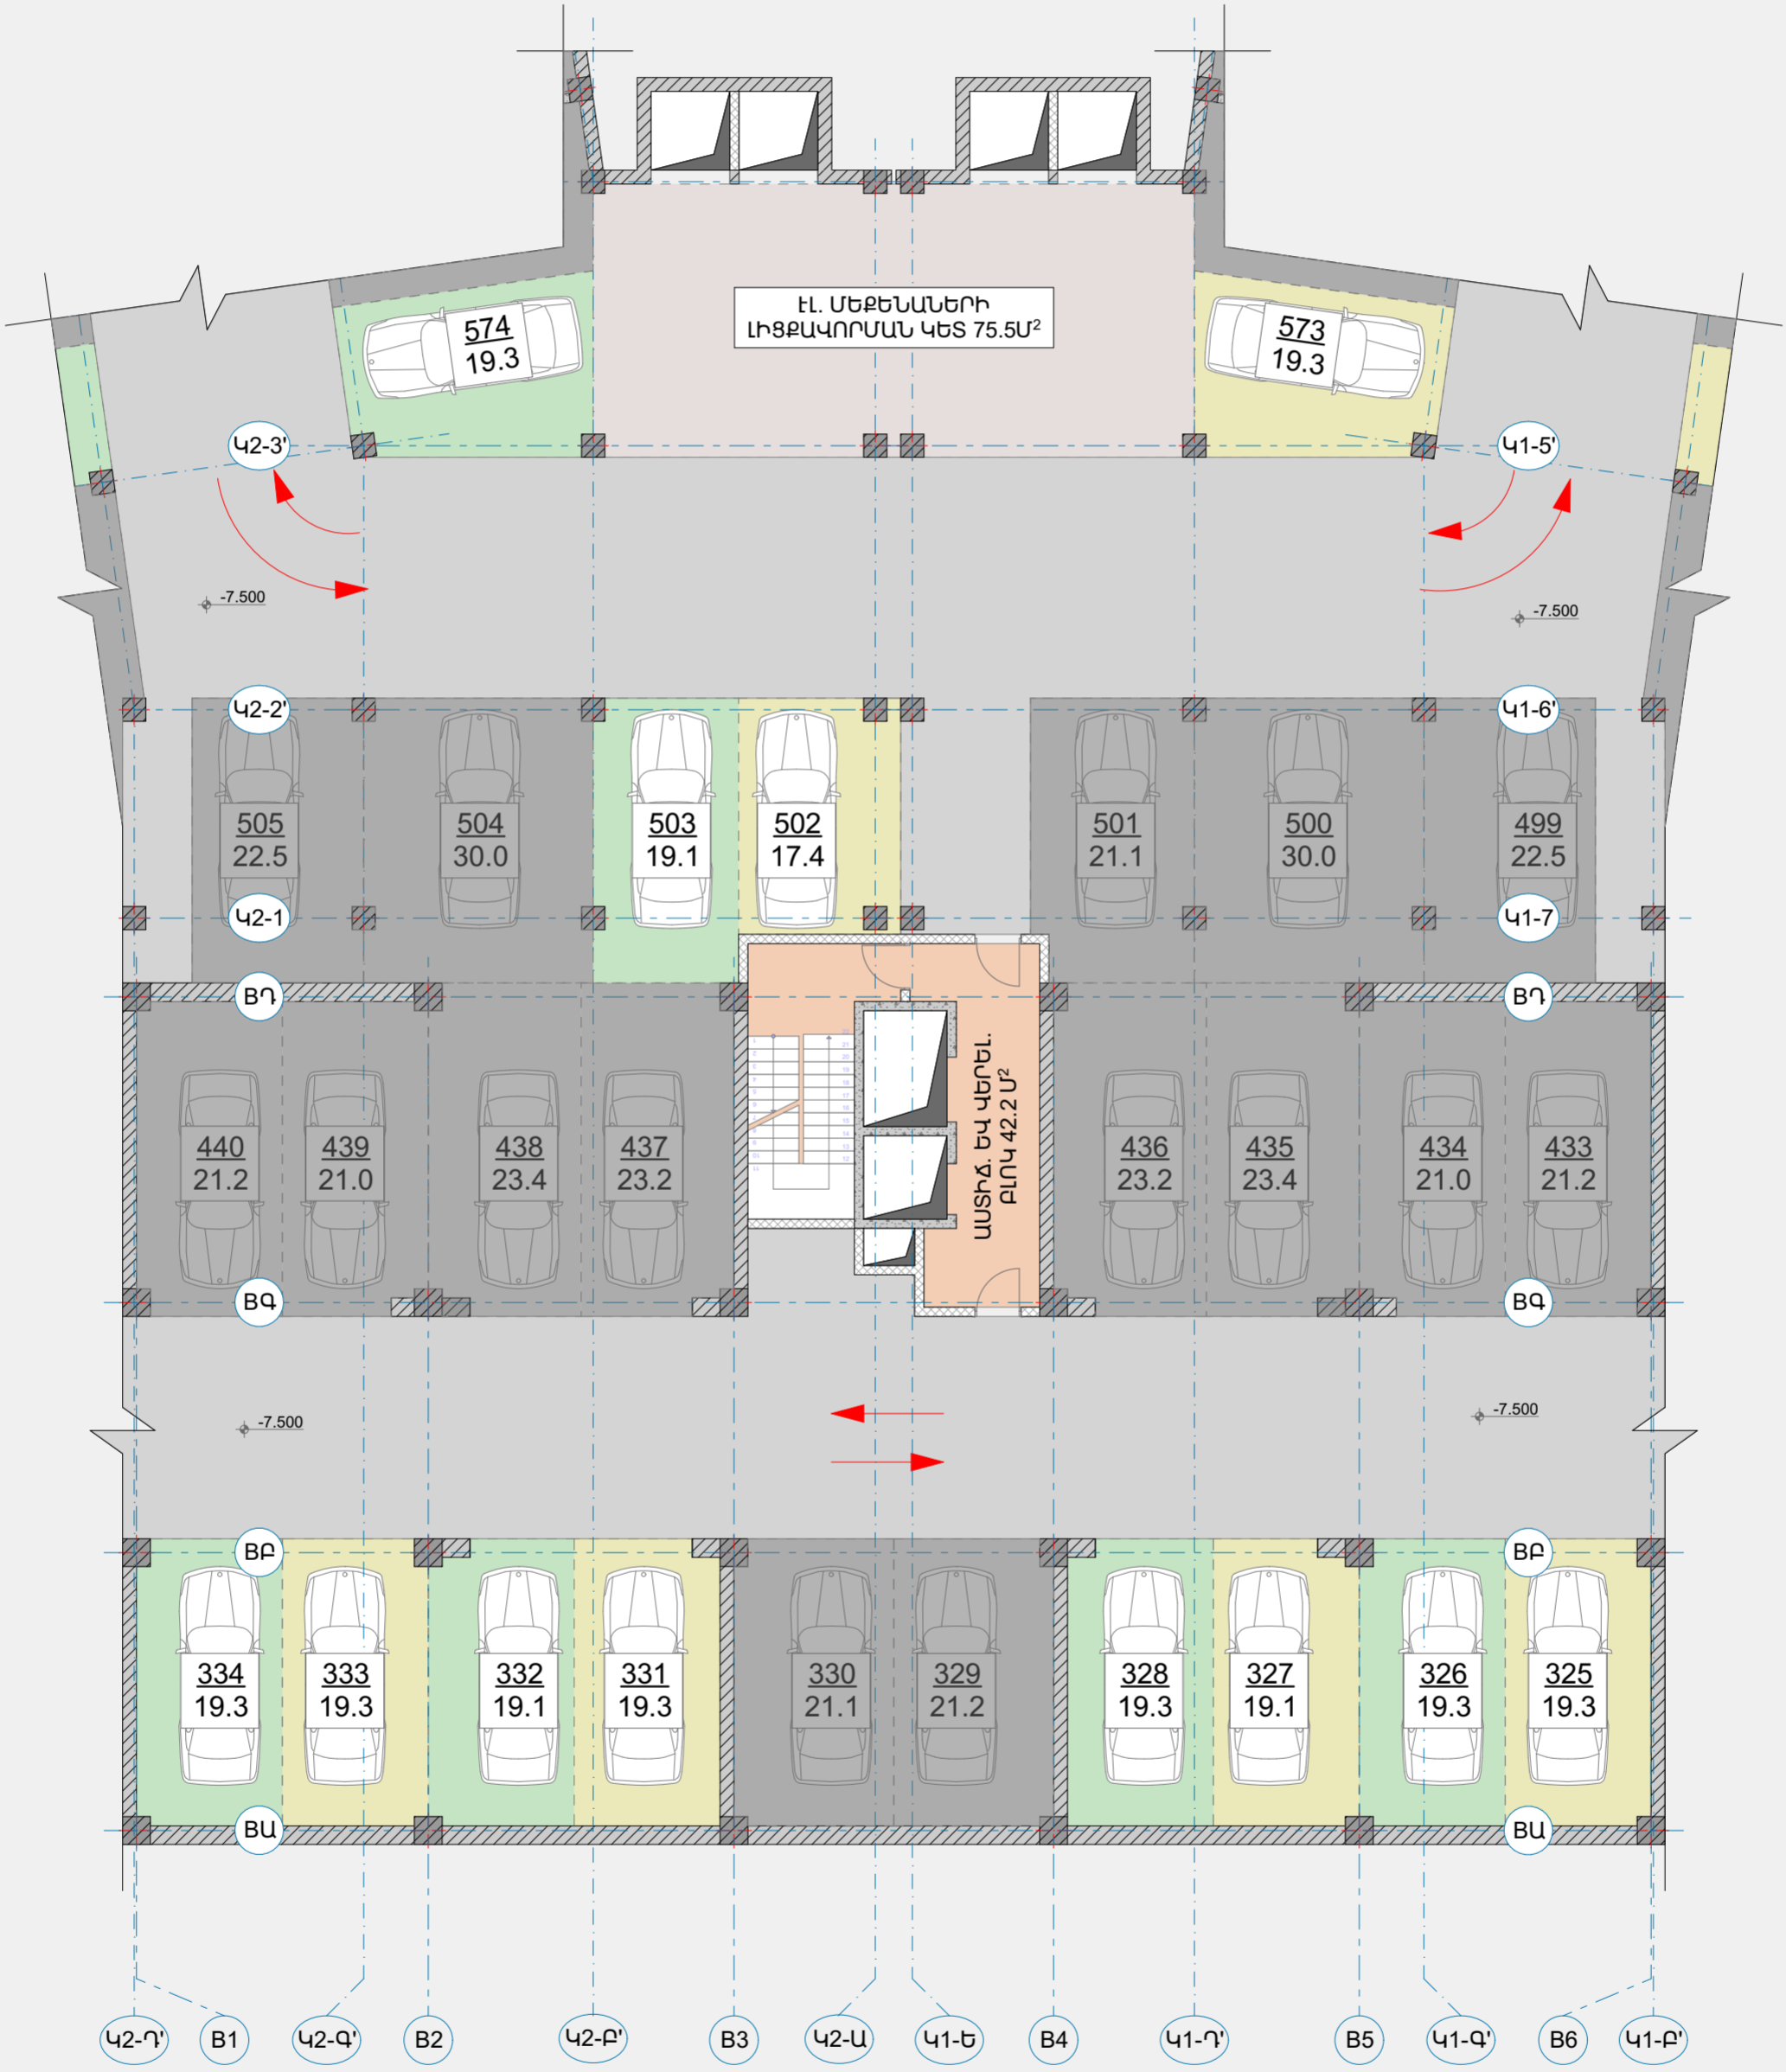

A Մասնաշենք -2 հարկ

A-2 հարկ

■ Մոխրագույն գույնով նշված ավտոկայանատեղիները ծրագրի շրջանակում հասանելի չեն:

A Մասնաշենք -3 Հարկ

A -3 հարկ

■ Մոխրագույն գույնով նշված ավտոկայանատեղիները ծրագրի շրջանակում հասանելի չեն:

A Մասնաշենք -4 հարկ

A -4 հարկ

■ Մոխրագույն գույնով նշված ավտոկայանատեղիները ծրագրի շրջանակում հասանելի չեն:

В Մասնաշենք -2 Հարկ

В -2 հարկ

■ Մոխրագույն գույնով նշված ավտոկայանատեղիները ծրագրի շրջանակում հասանելի չեն:

B Մասնաշենք -3 Հարկ

B -3 հարկ

■ Մոխրագույն գույնով նշված ավտոկայանատեղիները ծրագրի շրջանակում հասանելի չեն:

B Մասնաշենք -4 Հարկ

B -4 հարկ

■ Մոխրագույն գույնով նշված ավտոկայանատեղիները ծրագրի շրջանակում հասանելի չեն: