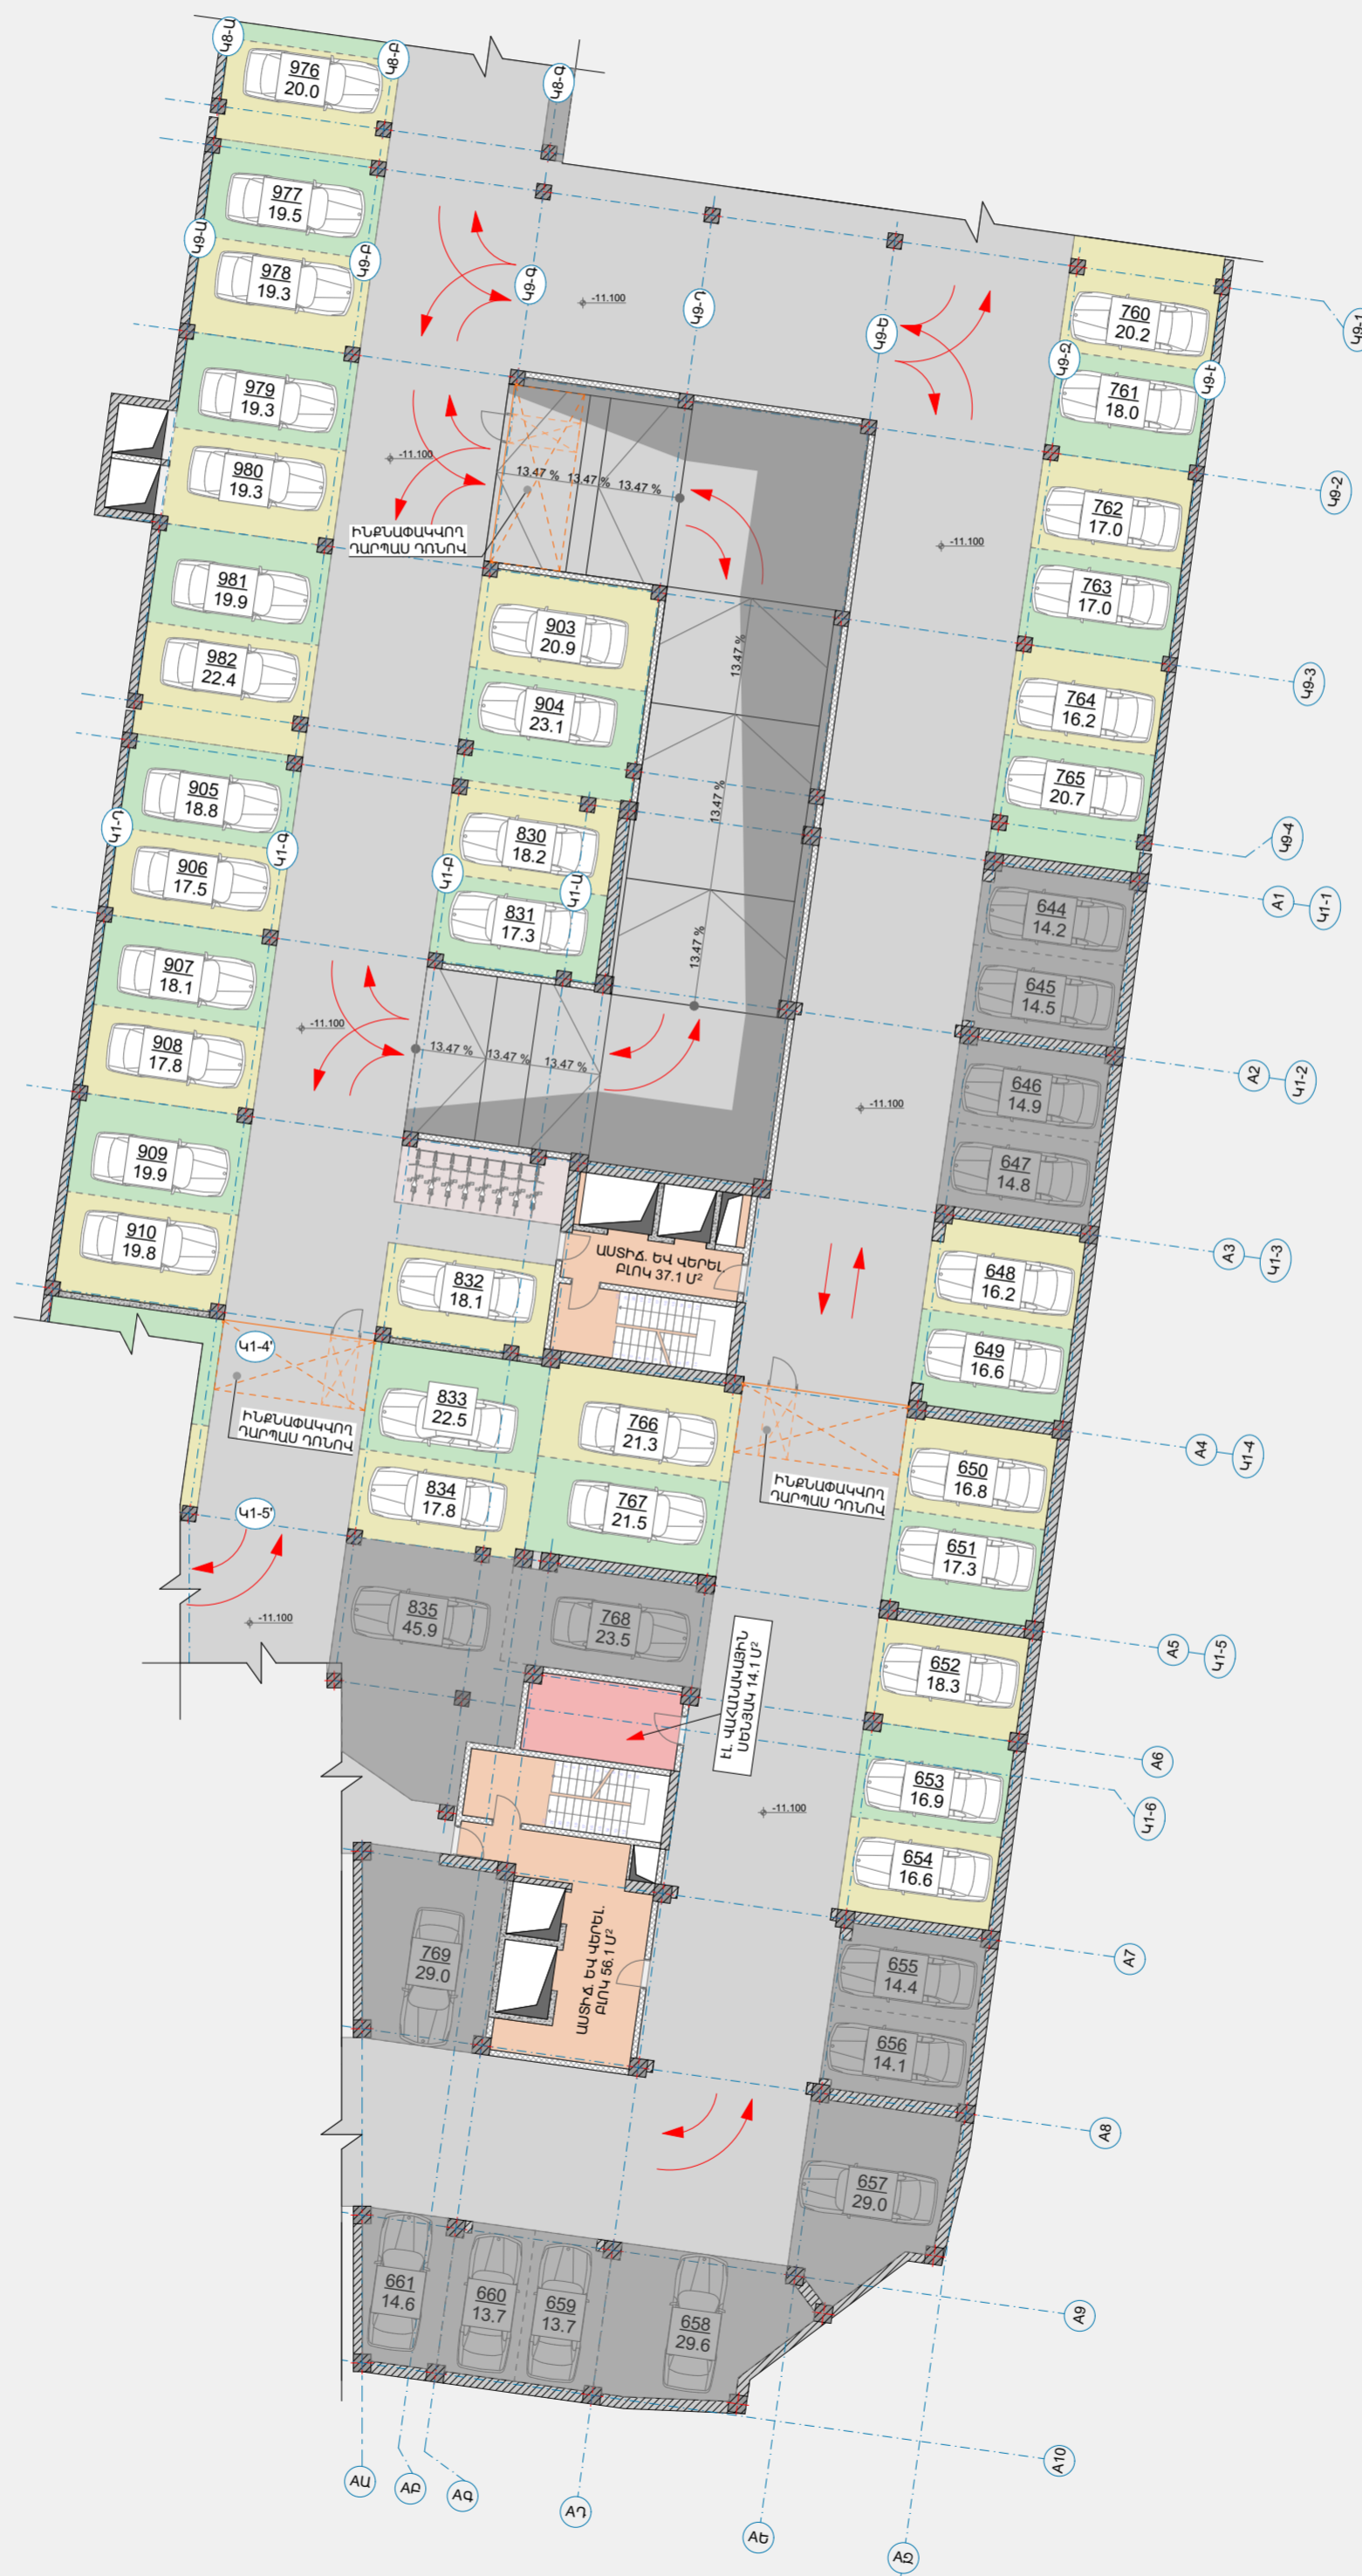

A Մասնաշենք -2 հարկ

A-2 հարկ

■ Մոխրագույն գույնով նշված ավտոկայանատեղիները ծրագրի շրջանակում հասանելի չեն:

A Մասնաշենք -3 Հարկ

A -3 հարկ

■ Մոխրագույն գույնով նշված ավտոկայանատեղիները ծրագրի շրջանակում հասանելի չեն:

A Մասնաշենք -4 հարկ

A -4 հարկ

■ Մոխրագույն գույնով նշված ավտոկայանատեղիները ծրագրի շրջանակում հասանելի չեն:

В Մասնաշենք -2 Հարկ

В -2 հարկ

■ Մոխրագույն գույնով նշված ավտոկայանատեղիները ծրագրի շրջանակում հասանելի չեն:

B Մասնաշենք -3 Հարկ

B -3 հարկ

■ Մոխրագույն գույնով նշված ավտոկայանատեղիները ծրագրի շրջանակում հասանելի չեն:

B Մասնաշենք -4 Հարկ

B -4 հարկ

■ Մոխրագույն գույնով նշված ավտոկայանատեղիները ծրագրի շրջանակում հասանելի չեն: