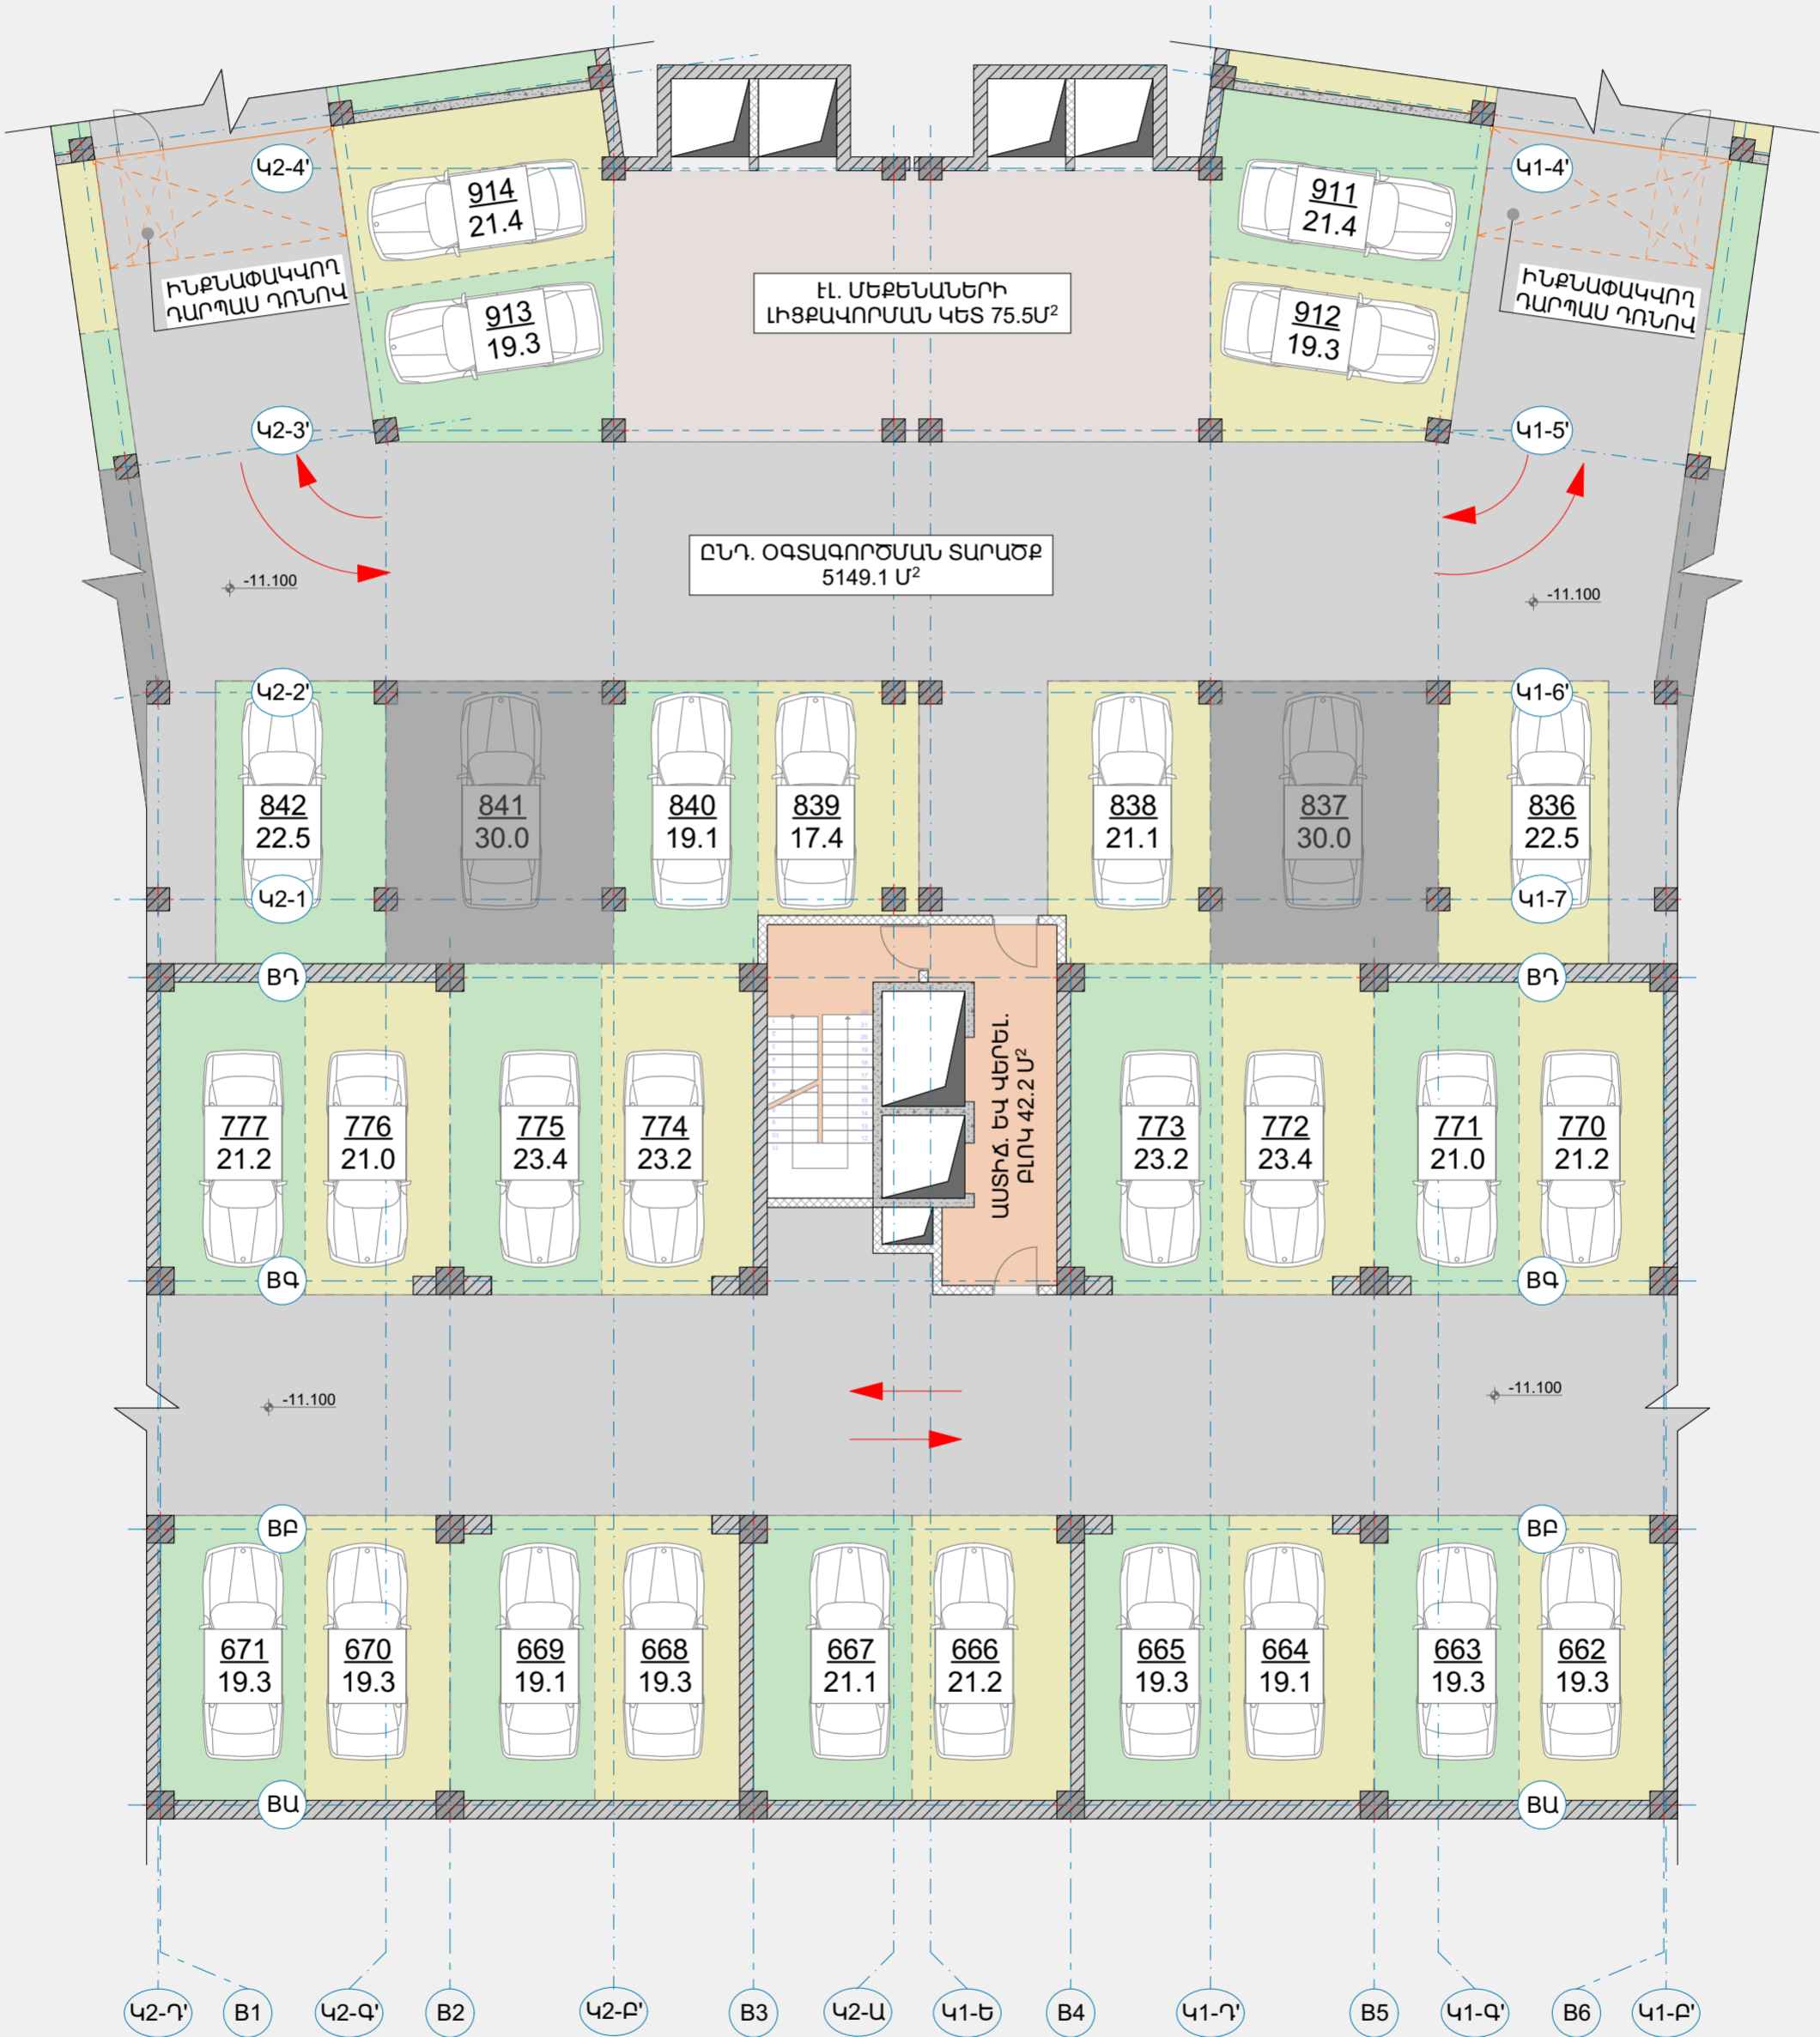

A Մասնաշենք -2 հարկ

A-2 հարկ

■ Մոխրագույն գույնով նշված ավտոկայանատեղիները ծրագրի շրջանակում հասանելի չեն:

A Մասնաշենք -3 Հարկ

A -3 հարկ

■ Մոխրագույն գույնով նշված ավտոկայանատեղիները ծրագրի շրջանակում հասանելի չեն:

A Մասնաշենք -4 հարկ

A -4 հարկ

■ Մոխրագույն գույնով նշված ավտոկայանատեղիները ծրագրի շրջանակում հասանելի չեն:

В Մասնաշենք -2 Հարկ

В -2 հարկ

■ Մոխրագույն գույնով նշված ավտոկայանատեղիները ծրագրի շրջանակում հասանելի չեն:

B Մասնաշենք -3 Հարկ

B -3 հարկ

■ Մոխրագույն գույնով նշված ավտոկայանատեղիները ծրագրի շրջանակում հասանելի չեն:

B Մասնաշենք -4 Հարկ

B -4 հարկ

■ Մոխրագույն գույնով նշված ավտոկայանատեղիները ծրագրի շրջանակում հասանելի չեն:

Շ Մասնաշենք -2 հարկ

C -2 հարկ

■ Մոխրագույն գույնով նշված ավտոկայանատեղիները ծրագրի շրջանակում հասանելի չեն:

Շ Մասնաշենք -3 Հարկ

Շ -3 հարկ

■ Մոխրագույն գույնով նշված ավտոկայանատեղիները ծրագրի շրջանակում հասանելի չեն: